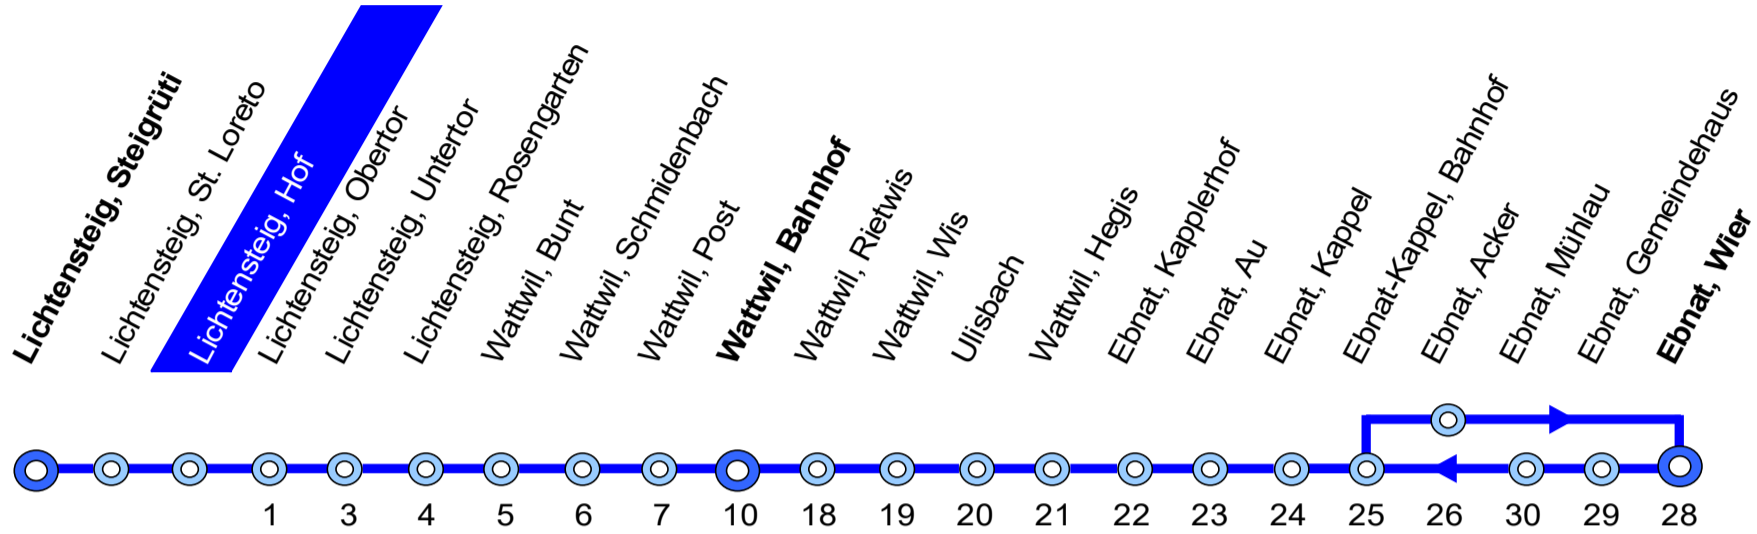

770 Lichtensteig – Wattwil – Ebnat-Kappel

Busbetrieb
Lichtensteig-Wattwil-Ebnat-Kappel

Bahnhofstr. 16 Tel. 058 580 73 34
9630 Wattwil

info@blwe.ch
www.blwe.ch

15. Dezember 2019 – 12. Dezember 2020

Lichtensteig, Hof

Stunde	Montag - Freitag			Samstag		Sonn- und Feiertag			Stunde
4									4
5		16	46						5
6		16	34 46	16	46		46		6
7	04	16	34 46	16	46		46		7
8		16	46	16	46		46		8
9		16	46	16	46		46		9
10		16	46	16	46		46		10
11		16	46	16	46		46		11
12		16	46	16	46		46		12
13		16	46	16	46		46		13
14		16	46	16	46		46		14
15		16	46	16	46		46		15
16		16	46	16	46		46		16
17	04	16	34 46	16	46		46		17
18	04	16	34 <u>10</u> 46	16	46		46		18
19		16	46	16	46		46		19
20		16	46	16	46		46		20
21			46		46		46		21
22			46 <u>10</u>		46 <u>10</u>		46 <u>10</u>		22
23			46 <u>10</u>		46 <u>10</u>		46 <u>10</u>		23
24									24
1					42 <u>12</u> <u>15</u> ③		42 <u>12</u> <u>15</u> ③		1
2					42 <u>15</u> ③		42 <u>15</u> ③		2

③ Nächte Freitag/Samstag und Samstag/Sonntag sowie 31 Dezember/1 Januar, 9/10, 12/13 April, 30 April/1 Mai, 20/21, 21/22 Mai, 31 Mai/1 Juni

10 verkehrt bis Wattwil
12 verkehrt nach Nesslau
15 mit Nachtzuschlag (CHF 5.–)

Feiertage: 1. Januar, 2. Januar, Karfreitag, Ostermontag, Auffahrt, Pfingstmontag, 1. August, 25. und 26. Dezember