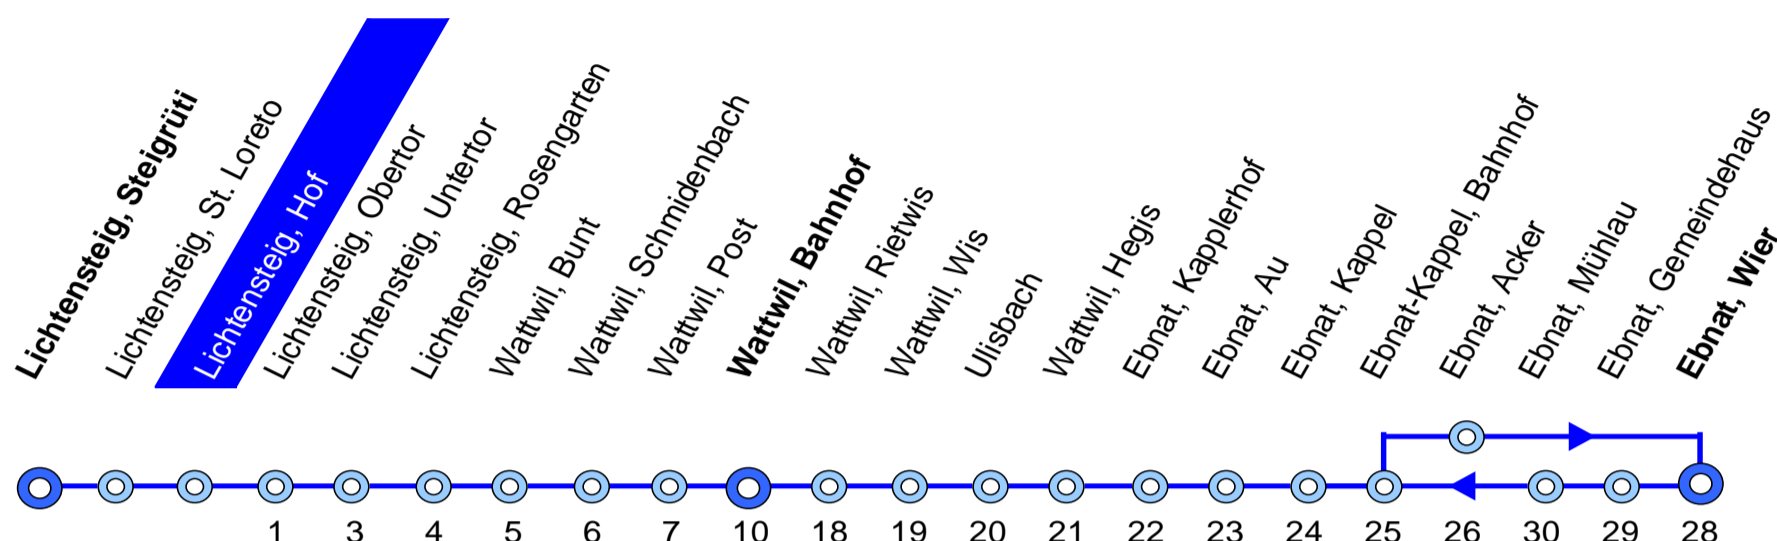

770 Lichtensteig – Wattwil – Ebnat-Kappel

Busbetrieb
Lichtensteig–Wattwil–Ebnat-Kappel

Bahnhofplatz 1a
9001 St. Gallen

Tel. 058 580 73 34
Fax. 058 580 73 33

info@blwe.ch
www.blwe.ch

09. Dezember 2018 – 14. Dezember 2019

Lichtensteig, Hof

Stunde	Montag - Freitag	Samstag	Sonn- und Feiertag	Stunde
4				4
5	16 46			5
6	16 34 46	16 46	46	6
7	04 16 34 46	16 46	46	7
8	16 46	16 46	46	8
9	16 46	16 46	46	9
10	16 46	16 46	46	10
11	16 46	16 46	46	11
12	16 46	16 46	46	12
13	16 46	16 46	46	13
14	16 46	16 46	46	14
15	16 46	16 46	46	15
16	16 46	16 46	46	16
17	04 16 34 46	16 46	46	17
18	04 16 34 <u>10</u> 46	16 46	46	18
19	16 46	16 46	46	19
20	16 46	16 46	46	20
21	46	46	46	21
22	46 <u>10</u>	46 <u>10</u>	46 <u>10</u>	22
23	46 <u>10</u>	46 <u>10</u>	46 <u>10</u>	23
24				24
1		42 <u>12</u> <u>15</u> ③	42 <u>12</u> <u>15</u> ③	1
2		42 <u>15</u> ③	42 <u>15</u> ③	2

③ Nächte Freitag/Samstag und Samstag/Sonntag sowie 31 Dezember/1 Januar, 18/19, 21/22 April, 30 April/1 Mai, 29/30, 30/31 Mai, 9/10 Juni, 31 Juli/1 August, 31 Oktober/1 November

10 verkehrt bis Wattwil
12 verkehrt nach Nesslau
15 mit Nachtzuschlag (CHF 5.–)

Feiertage: 1. Januar, 2. Januar, Karfreitag, Ostermontag, Auffahrt, Pfingstmontag, 1. August, 25. und 26. Dezember