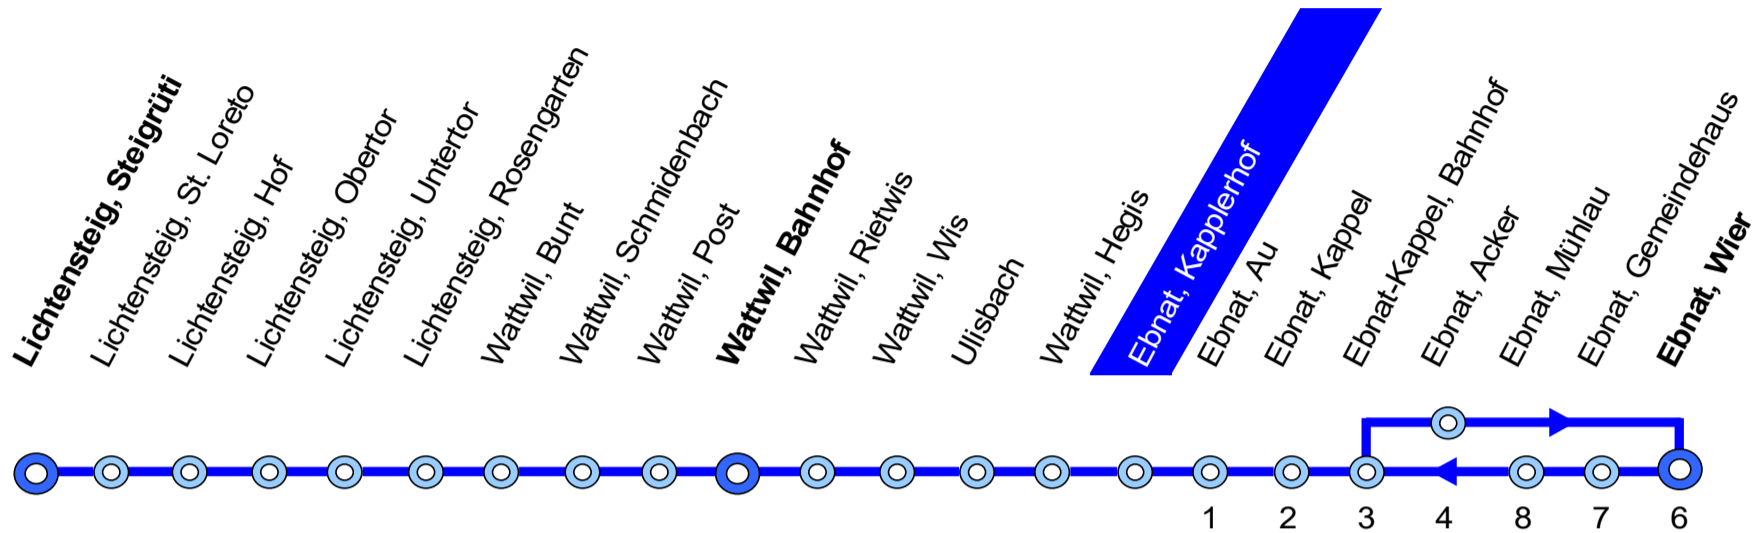

770 Lichtensteig – Wattwil – Ebnat-Kappel

Busbetrieb
Lichtensteig–Wattwil–Ebnat-Kappel

Bahnhofstr. 16 Tel. 058 580 73 34
9630 Wattwil

info@blwe.ch
www.blwe.ch

12. Dezember 2021 – 10. Dezember 2022

Ebnat, Kapplerhof

Stunde	Montag - Freitag	Samstag	Sonn- und Feiertag	Stunde
4	38			4
5	38 51			5
6	08 21 38 51	08 38	08	6
7	08 21 38 51	08 38	08	7
8	08 38	08 38	08	8
9	08 38	08 38	08	9
10	08 38	08 38	08	10
11	08 38	08 38	08	11
12	08 38	08 38	08	12
13	08 38	08 38	08	13
14	08 38	08 38	08	14
15	08 38	08 38	08	15
16	08 38 51	08 38	08	16
17	08 21 38 51	08 38	08	17
18	08 21 38	08 38	08	18
19	08 38	08 38	08	19
20	08 38	08 38	08	20
21	08 38	08 38	08	21
22	08 40 <u>12</u>	08 40 <u>12</u>	08 40 <u>12</u>	22
23	40 <u>12</u>	40 <u>12</u>	40 <u>12</u>	23
24		40 <u>12</u> ③	40 <u>12</u> ③	24
1		41 <u>12</u> ③	41 <u>12</u> ③	1
2		41 ③	41 ③	2

③ Nächte Freitag/Samstag, Samstag/Sonntag
sowie 14/15 April, 17/18 April, 25/26, 26/27 Mai,
5/6 Juni, 31 Juli/1 August, 31 Oktober/1 November
ohne 24/25, 25/26 Dezember

12 verkehrt nach Nesslau

Feiertage: 1. Januar, 2. Januar, Karfreitag, Ostermontag,
Auffahrt, Pfingstmontag, 1. August,
25. und 26. Dezember