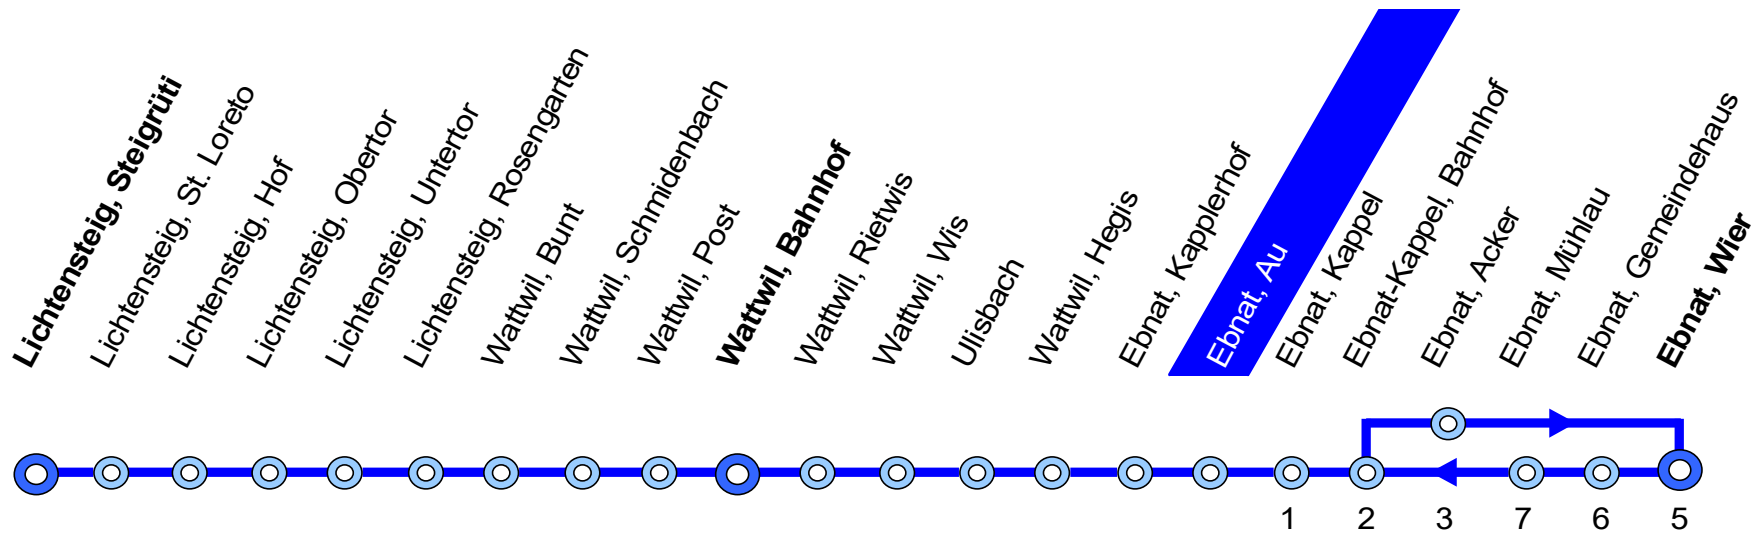

770 Lichtensteig – Wattwil – Ebnat-Kappel

Busbetrieb
Lichtensteig–Wattwil–Ebnat-Kappel

Bahnhofstr. 16 Tel. 058 580 73 34
9630 Wattwil

info@blwe.ch
www.blwe.ch

12. Dezember 2021 – 10. Dezember 2022

Ebnat, Au

Stunde	Montag - Freitag	Samstag	Sonn- und Feiertag	Stunde
4	39			4
5	39 52			5
6	09 22 39 52	09 39	09	6
7	09 22 39 52	09 39	09	7
8	09 39	09 39	09	8
9	09 39	09 39	09	9
10	09 39	09 39	09	10
11	09 39	09 39	09	11
12	09 39	09 39	09	12
13	09 39	09 39	09	13
14	09 39	09 39	09	14
15	09 39	09 39	09	15
16	09 39 52	09 39	09	16
17	09 22 39 52	09 39	09	17
18	09 22 39	09 39	09	18
19	09 39	09 39	09	19
20	09 39	09 39	09	20
21	09 39	09 39	09	21
22	09 41 <u>12</u>	09 41 <u>12</u>	09 41 <u>12</u>	22
23	41 <u>12</u>	41 <u>12</u>	41 <u>12</u>	23
24		41 <u>12</u> ③	41 <u>12</u> ③	24
1		41 <u>12</u> ③	41 <u>12</u> ③	1
2		41 ③	41 ③	2

③ Nächte Freitag/Samstag, Samstag/Sonntag
sowie 14/15 April, 17/18 April, 25/26, 26/27 Mai,
5/6 Juni, 31 Juli/1 August, 31 Oktober/1 November
ohne 24/25, 25/26 Dezember

12 verkehrt nach Nesslau

Feiertage: 1. Januar, 2. Januar, Karfreitag, Ostermontag,
Auffahrt, Pfingstmontag, 1. August,
25. und 26. Dezember