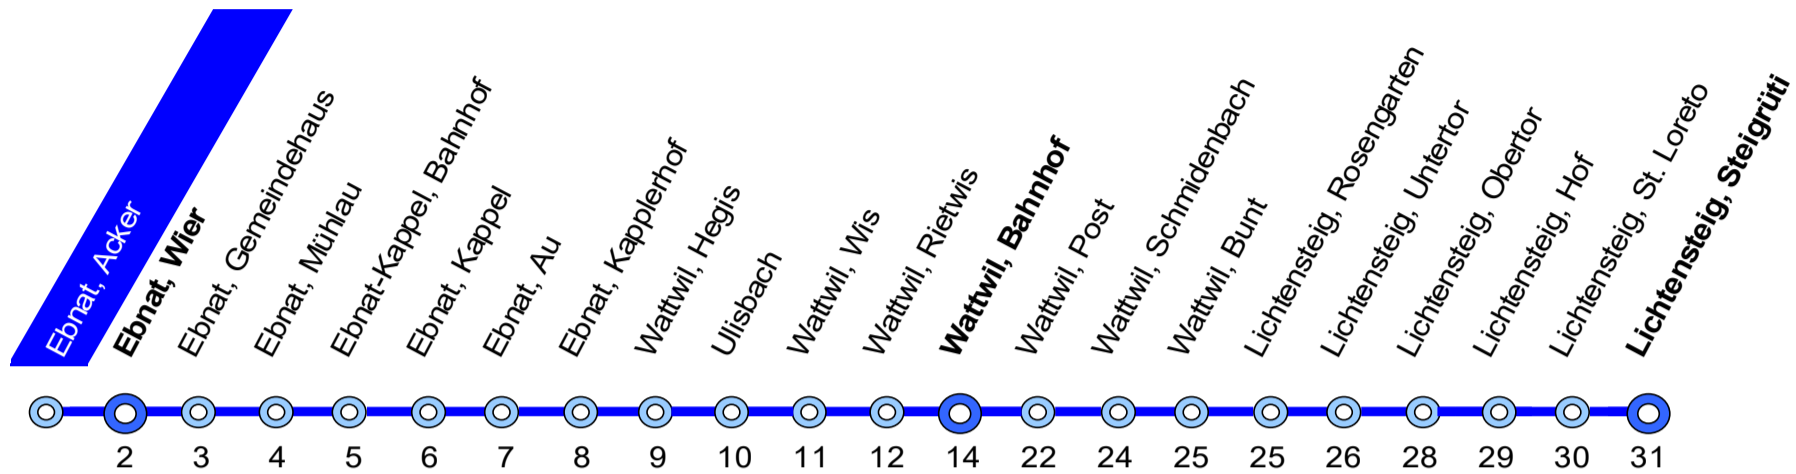

770 Lichtensteig – Wattwil – Ebnat-Kappel

Busbetrieb
Lichtensteig–Wattwil–Ebnat-Kappel

Bahnhofstr. 16 Tel. 058 580 73 34
9630 Wattwil

info@blwe.ch
www.blwe.ch

12. Dezember 2021 – 10. Dezember 2022

Ebnat, Acker

Stunde	Montag - Freitag	Samstag	Sonn- und Feiertag	Stunde
4	42			4
5	42 55			5
6	12 25 42 55	12 42	12	6
7	12 25 42 55	12 42	12	7
8	12 42	12 42	12	8
9	12 42	12 42	12	9
10	12 42	12 42	12	10
11	12 42	12 42	12	11
12	12 42	12 42	12	12
13	12 42	12 42	12	13
14	12 42	12 42	12	14
15	12 42	12 42	12	15
16	12 42 55	12 42	12	16
17	12 25 42 55	12 42	12	17
18	12 25 42	12 42	12	18
19	12 42	12 42	12	19
20	12 42	12 42	12	20
21	12 42	12 42	12	21
22	12 44 <u>12</u>	12 44 <u>12</u>	12 44 <u>12</u>	22
23	44 <u>12</u>	44 <u>12</u>	44 <u>12</u>	23
24		44 <u>12</u> ③	44 <u>12</u> ③	24
1		41 <u>12</u> ③	41 <u>12</u> ③	1
2		41 ③	41 ③	2

③ Nächte Freitag/Samstag, Samstag/Sonntag sowie 14/15 April, 17/18 April, 25/26, 26/27 Mai, 5/6 Juni, 31 Juli/1 August, 31 Oktober/1 November ohne 24/25, 25/26 Dezember

12 verkehrt nach Nesslau

Feiertage: 1. Januar, 2. Januar, Karfreitag, Ostermontag, Auffahrt, Pfingstmontag, 1. August, 25. und 26. Dezember