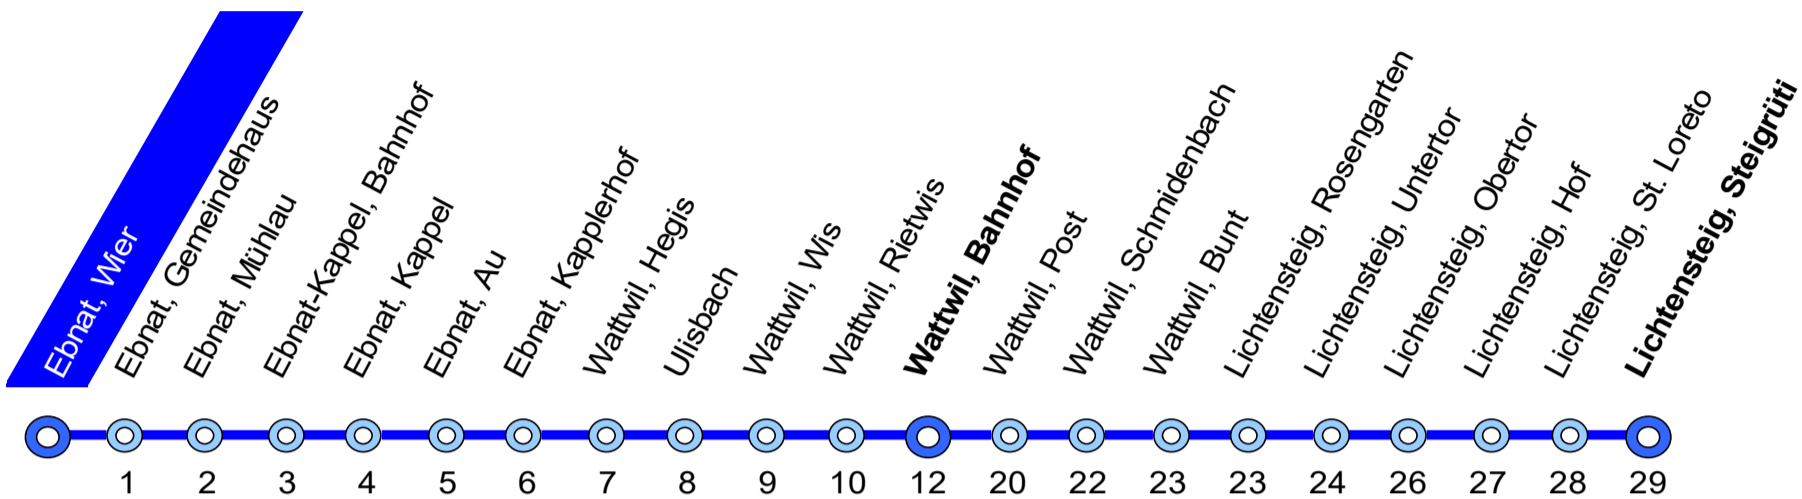

770 Ebnat-Kappel – Wattwil – Lichtensteig

Busbetrieb
Lichtensteig-Wattwil-Ebnat-Kappel

Bahnhofstr. 16 Tel. 058 580 73 34
9630 Wattwil

info@blwe.ch
www.blwe.ch

12. Dezember 2021 – 10. Dezember 2022

Ebnat, Wier

Stunde	Montag - Freitag	Samstag	Sonn- und Feiertag	Stunde
4	44			4
5	44			5
6	01 14 31 44	14 44	14	6
7	01 14 31 <u>11</u> 44	14 44	14	7
8	01 <u>11</u> 14 44	14 44	14	8
9	14 44	14 44	14	9
10	14 44	14 44	14	10
11	14 44	14 44	14	11
12	14 44	14 44	14	12
13	14 44	14 44	14	13
14	14 44	14 44	14	14
15	14 44	14 44	14	15
16	14 44	14 44	14	16
17	01 14 31 44	14 44	14	17
18	01 14 31 <u>11</u> 44	14 44	14	18
19	14 44	14 44	14	19
20	14 44 <u>11</u>	14 44 <u>11</u>	14	20
21	14 44 <u>11</u>	14 44 <u>11</u>	14	21
22	14	14	14	22
23	11	11	11	23
24	11 <u>11</u>	11 ③	11 ③	24
1		08 <u>13</u> ③	08 <u>13</u> ③	1
2		22 <u>11</u> ③	22 <u>11</u> ③	2
3		00 <u>11</u> ③	00 <u>11</u> ③	3

③ Nächte Freitag/Samstag, Samstag/Sonntag
sowie 14/15 April, 17/18 April, 25/26, 26/27 Mai,
5/6 Juni, 31 Juli/1 August, 31 Oktober/1 November
ohne 24/25, 25/26 Dezember

11 verkehrt bis Wattwil
13 verkehrt nach Wil

Feiertage: 1. Januar, 2. Januar, Karfreitag, Ostermontag,
Auffahrt, Pfingstmontag, 1. August,
25. und 26. Dezember