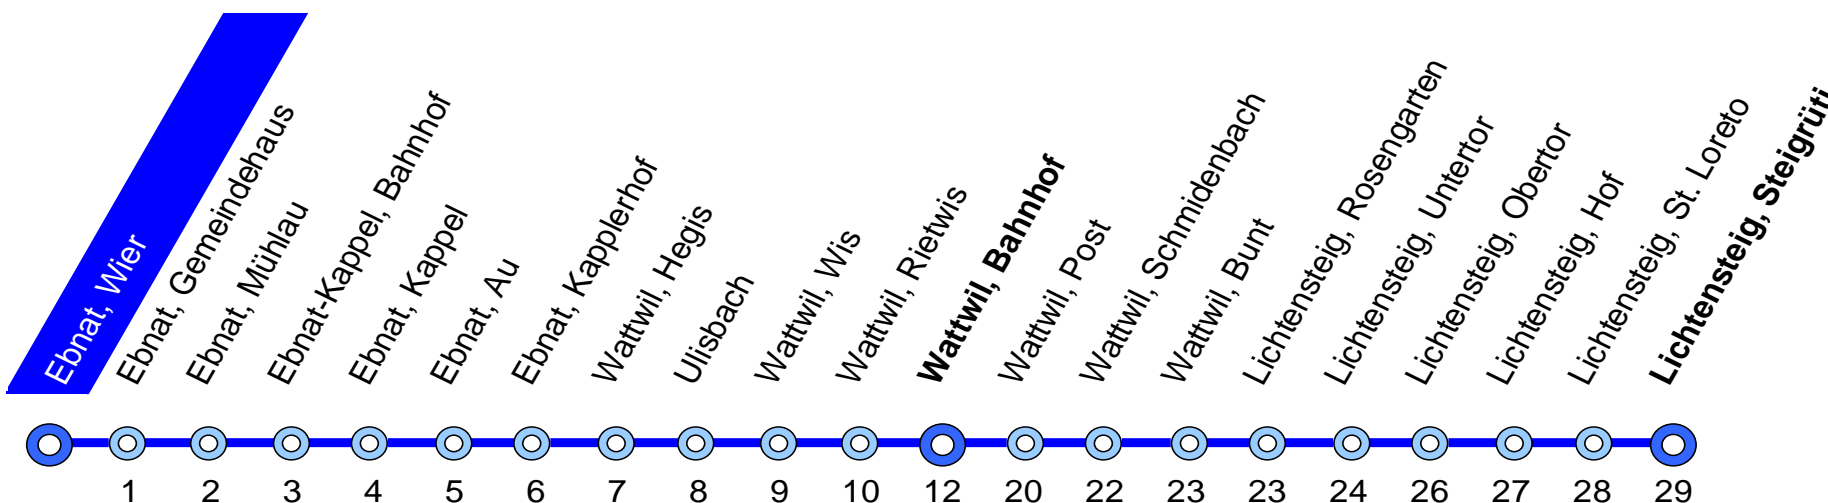

770 Ebnat-Kappel – Wattwil – Lichtensteig

Busbetrieb
Lichtensteig–Wattwil–Ebnat-Kappel

Bahnhofplatz 1a
9001 St. Gallen

Tel. 058 580 73 34
Fax. 058 580 73 33

info@blwe.ch
www.blwe.ch

09. Dezember 2018 – 14. Dezember 2019

Ebnat, Wier

Stunde	Montag - Freitag	Samstag	Sonn- und Feiertag	Stunde
4	44			4
5	44			5
6	01 14 31 44	14 44	14	6
7	01 14 31 <u>11</u> 44	14 44	14	7
8	01 <u>11</u> 14 44	14 44	14	8
9	14 44	14 44	14	9
10	14 44	14 44	14	10
11	14 44	14 44	14	11
12	14 44	14 44	14	12
13	14 44	14 44	14	13
14	14 44	14 44	14	14
15	14 44	14 44	14	15
16	14 44	14 44	14	16
17	01 14 31 44	14 44	14	17
18	01 14 31 <u>11</u> 44	14 44	14	18
19	14 44	14 44	14	19
20	14 44 <u>11</u>	14 44 <u>11</u>	14	20
21	14 44 <u>11</u>	14 44 <u>11</u>	14	21
22	14	14	14	22
23	11	11	11	23
24	11 <u>11</u>	11 ③	11 ③	24
1		08 <u>13</u> <u>15</u> ③	08 <u>13</u> <u>15</u> ③	1
2		22 <u>11</u> <u>15</u> ③	22 <u>11</u> <u>15</u> ③	2
3		00 <u>11</u> <u>15</u> ③	00 <u>11</u> <u>15</u> ③	3

③ Nächte Freitag/Samstag und Samstag/Sonntag sowie 31 Dezember/1 Januar, 18/19, 21/22 April, 30 April/1 Mai, 29/30, 30/31 Mai, 9/10 Juni, 31 Juli/1 August, 31 Oktober/1 November

11 verkehrt bis Wattwil
13 verkehrt nach Wil
15 mit Nachtzuschlag (CHF 5.–)

Feiertage: 1. Januar, 2. Januar, Karfreitag, Ostermontag, Auffahrt, Pfingstmontag, 1. August, 25. und 26. Dezember