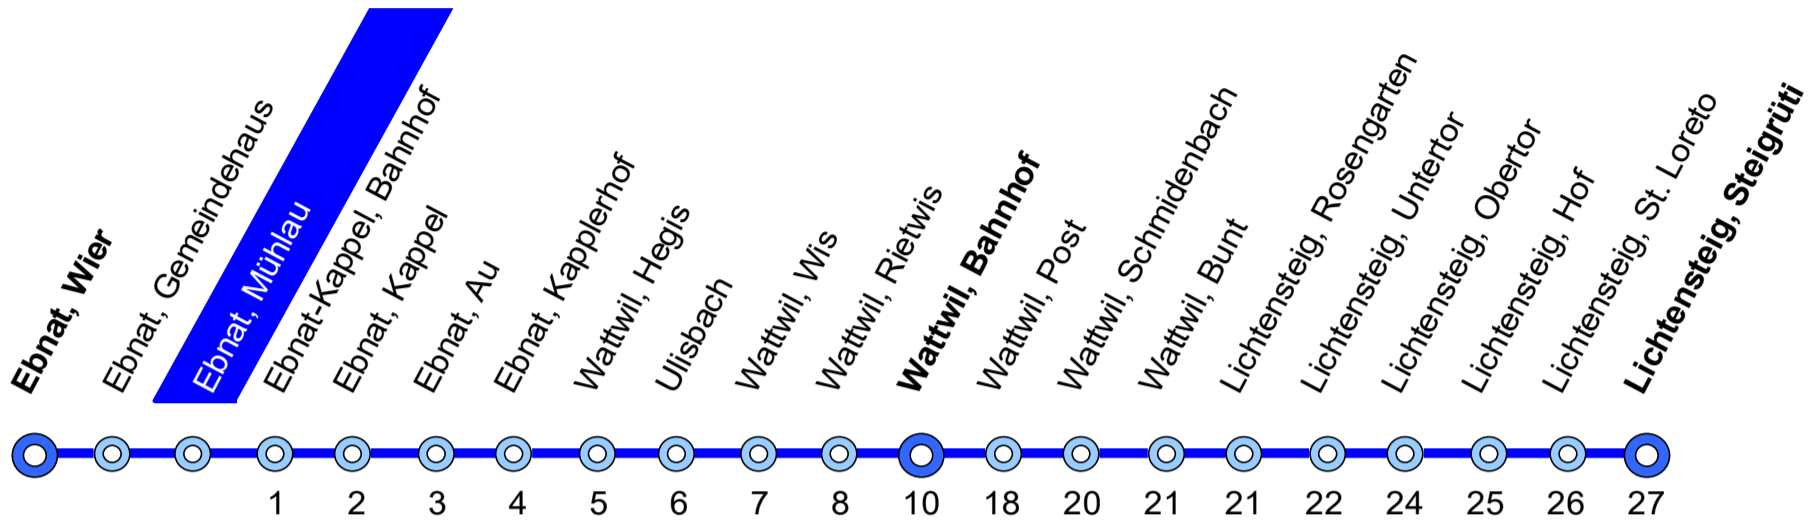

770 Ebnat-Kappel – Wattwil – Lichtensteig

Busbetrieb
Lichtensteig-Wattwil-Ebnat-Kappel

Bahnhofstr. 16 Tel. 058 580 73 34
9630 Wattwil

info@blwe.ch
www.blwe.ch

12. Dezember 2021 – 10. Dezember 2022

Ebnat, Mühlau

③ Nächte Freitag/Samstag, Samstag/Sonntag sowie 14/15 April, 17/18 April, 25/26, 26/27 Mai, 5/6 Juni, 31 Juli/1 August, 31 Oktober/1 November ohne 24/25, 25/26 Dezember

11 verkehrt bis Wattwil
13 verkehrt nach Wil

Feiertage: 1. Januar, 2. Januar, Karfreitag, Ostermontag, Auffahrt, Pfingstmontag, 1. August, 25. und 26. Dezember