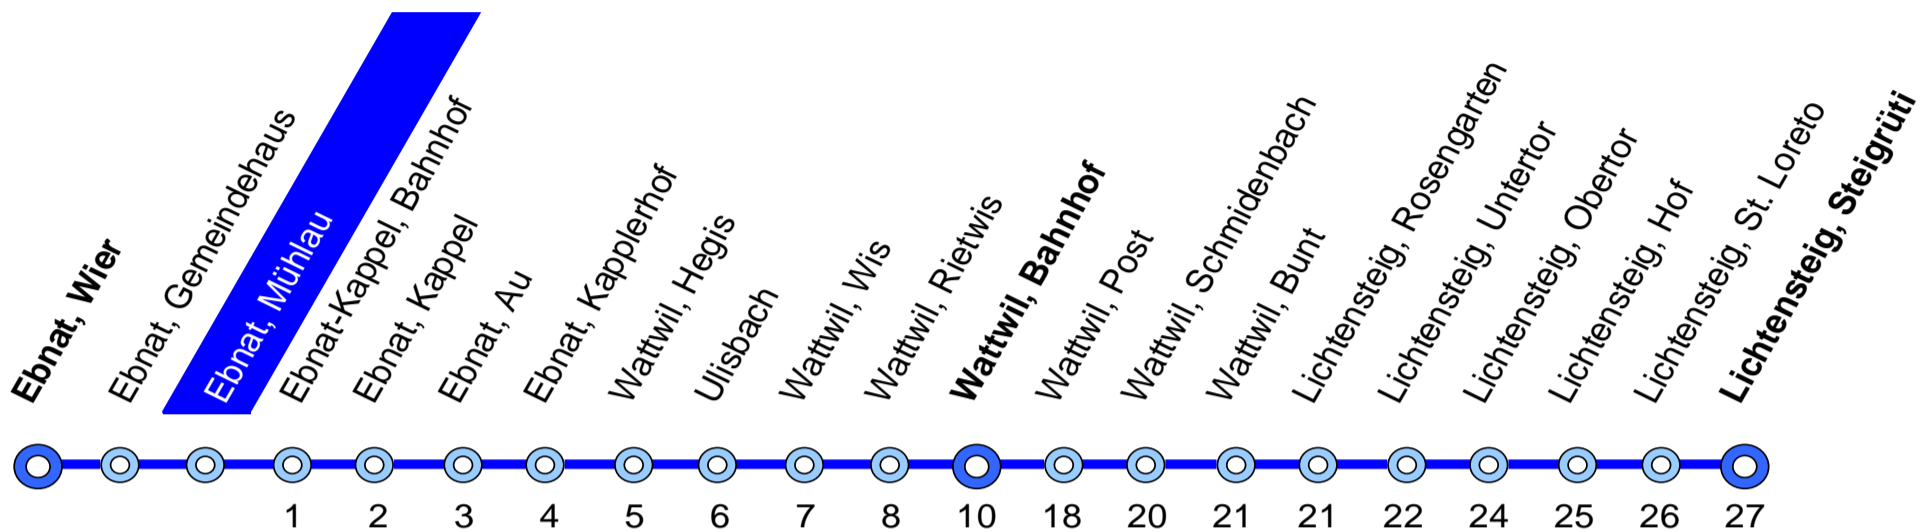

770 Ebnat-Kappel – Wattwil – Lichtensteig

Busbetrieb
Lichtensteig–Wattwil–Ebnat-Kappel

09. Dezember 2018 – 14. Dezember 2019

Bahnhofplatz 1a
9001 St. Gallen

Tel. 058 580 73 34
Fax. 058 580 73 33

info@blwe.ch
www.blwe.ch

Ebnat, Mühlau

Stunde	Montag - Freitag	Samstag	Sonn- und Feiertag	Stunde
4	46			4
5	46			5
6	03 16 33 46	16 46	16	6
7	03 16 33 <u>11</u> 46	16 46	16	7
8	03 <u>11</u> 16 46	16 46	16	8
9	16 46	16 46	16	9
10	16 46	16 46	16	10
11	16 46	16 46	16	11
12	16 46	16 46	16	12
13	16 46	16 46	16	13
14	16 46	16 46	16	14
15	16 46	16 46	16	15
16	16 46	16 46	16	16
17	03 16 33 46	16 46	16	17
18	03 16 33 <u>11</u> 46	16 46	16	18
19	16 46	16 46	16	19
20	16 46 <u>11</u>	16 46 <u>11</u>	16	20
21	16 46 <u>11</u>	16 46 <u>11</u>	16	21
22	16	16	16	22
23	13	13	13	23
24	13 <u>11</u>	13 ③	13 ③	24
1		10 <u>13</u> <u>15</u> ③	10 <u>13</u> <u>15</u> ③	1
2		24 <u>11</u> <u>15</u> ③	24 <u>11</u> <u>15</u> ③	2
3		02 <u>11</u> <u>15</u> ③	02 <u>11</u> <u>15</u> ③	3

③ Nächte Freitag/Samstag und Samstag/Sonntag sowie 31 Dezember/1 Januar, 18/19, 21/22 April, 30 April/1 Mai, 29/30, 30/31 Mai, 9/10 Juni, 31 Juli/1 August, 31 Oktober/1 November

11 verkehrt bis Wattwil
13 verkehrt nach Wil
15 mit Nachtzuschlag (CHF 5.–)

Feiertage: 1. Januar, 2. Januar, Karfreitag, Ostermontag, Auffahrt, Pfingstmontag, 1. August, 25. und 26. Dezember