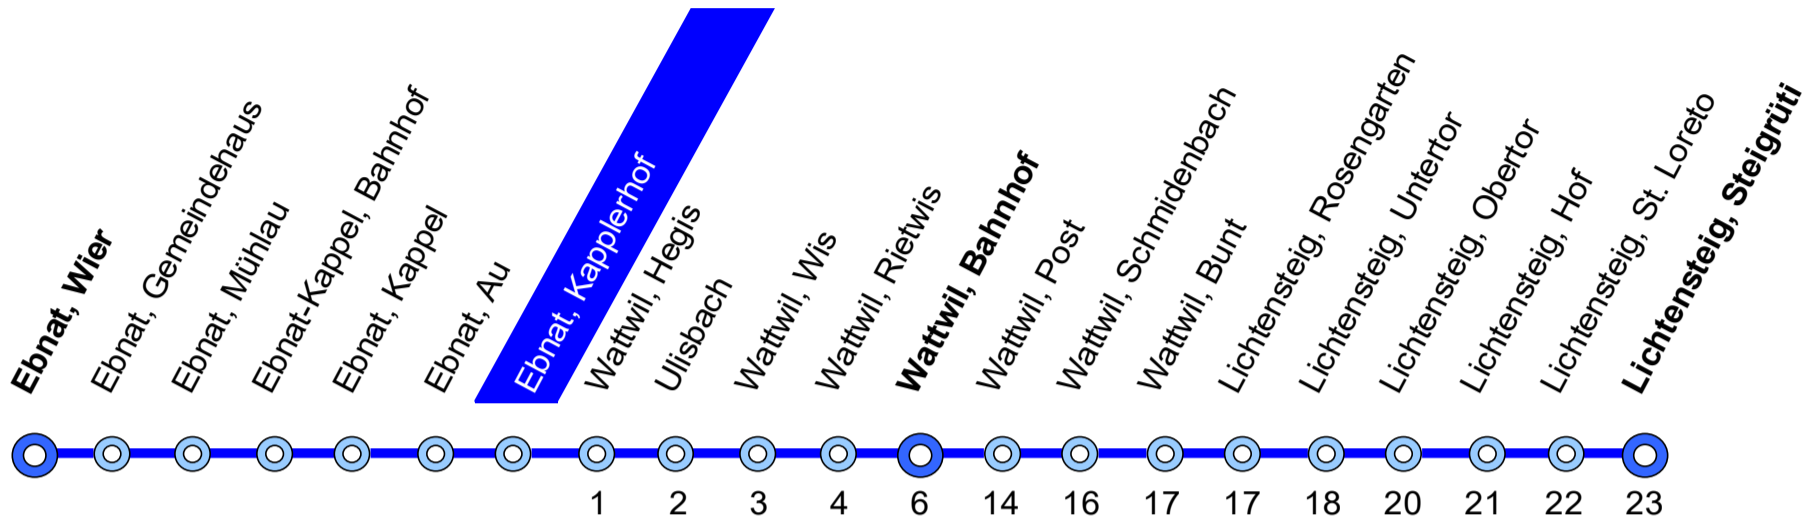

770 Ebnat-Kappel – Wattwil – Lichtensteig

Busbetrieb
Lichtensteig-Wattwil-Ebnat-Kappel

Bahnhofstr. 16 Tel. 058 580 73 34 info@blwe.ch
9630 Wattwil www.blwe.ch

12. Dezember 2021 – 10. Dezember 2022

Ebnat, Kapplerhof

③ Nächte Freitag/Samstag, Samstag/Sonntag sowie 14/15 April, 17/18 April, 25/26, 26/27 Mai, 5/6 Juni, 31 Juli/1 August, 31 Oktober/1 November ohne 24/25, 25/26 Dezember

11 verkehrt bis Wattwil
13 verkehrt nach Wil

Feiertage: 1. Januar, 2. Januar, Karfreitag, Ostermontag, Auffahrt, Pfingstmontag, 1. August, 25. und 26. Dezember