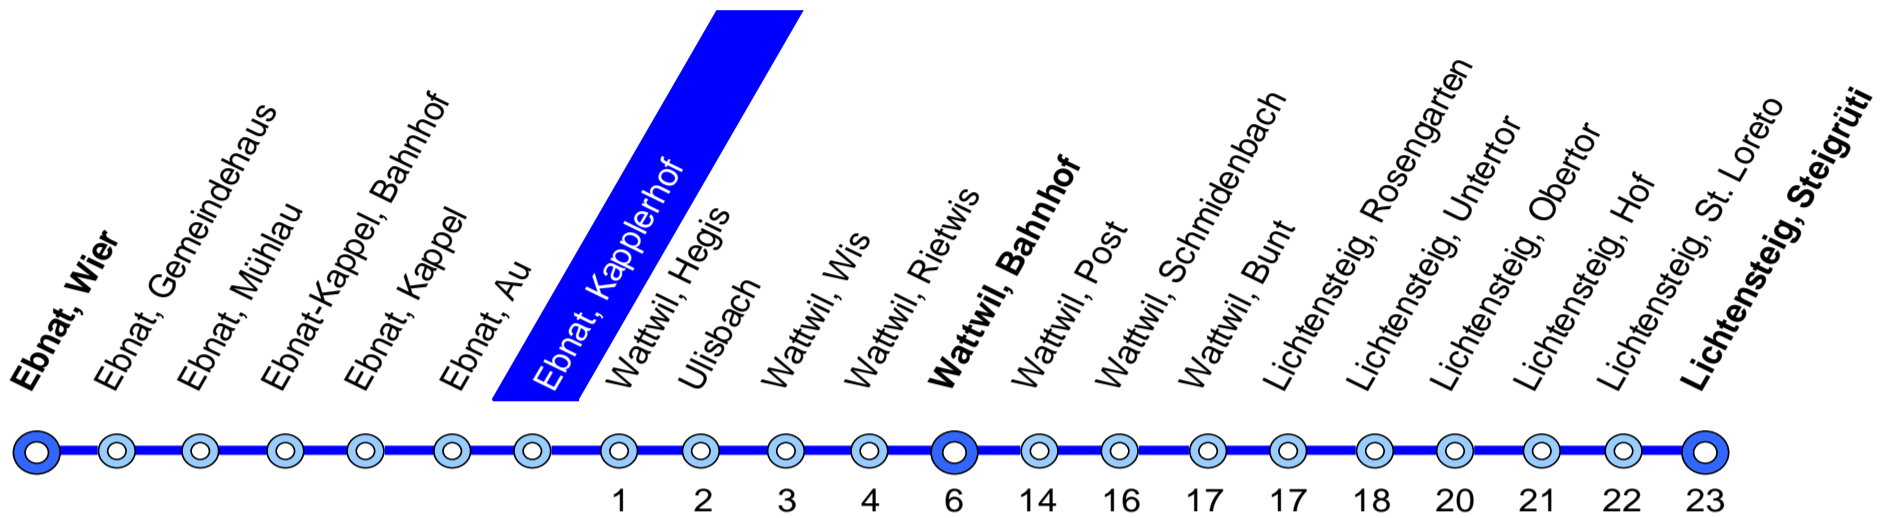

770 Ebnat-Kappel – Wattwil – Lichtensteig

Busbetrieb
Lichtensteig-Wattwil-Ebnat-Kappel

Bahnhofplatz 1a
9001 St. Gallen

Tel. 058 580 73 34
Fax. 058 580 73 33

info@blwe.ch
www.blwe.ch

09. Dezember 2018 – 14. Dezember 2019

Ebnat, Kapplerhof

Stunde	Montag - Freitag	Samstag	Sonn- und Feiertag	Stunde
4	50			4
5	50			5
6	07 20 37 50	20 50	20	6
7	07 20 37 <u>11</u> 50	20 50	20	7
8	07 <u>11</u> 20 50	20 50	20	8
9	20 50	20 50	20	9
10	20 50	20 50	20	10
11	20 50	20 50	20	11
12	20 50	20 50	20	12
13	20 50	20 50	20	13
14	20 50	20 50	20	14
15	20 50	20 50	20	15
16	20 50	20 50	20	16
17	07 20 37 50	20 50	20	17
18	07 20 37 <u>11</u> 50	20 50	20	18
19	20 50	20 50	20	19
20	20 50 <u>11</u>	20 50 <u>11</u>	20	20
21	20 50 <u>11</u>	20 50 <u>11</u>	20	21
22	20	20	20	22
23	17	17	17	23
24	17 <u>11</u>	17 ③	17 ③	24
1		12 <u>13</u> <u>15</u> ③	12 <u>13</u> <u>15</u> ③	1
2		26 <u>11</u> <u>15</u> ③	26 <u>11</u> <u>15</u> ③	2
3		04 <u>11</u> <u>15</u> ③	04 <u>11</u> <u>15</u> ③	3

③ Nächte Freitag/Samstag und Samstag/Sonntag sowie 31 Dezember/1 Januar, 18/19, 21/22 April, 30 April/1 Mai, 29/30, 30/31 Mai, 9/10 Juni, 31 Juli/1 August, 31 Oktober/1 November

11 verkehrt bis Wattwil
13 verkehrt nach Wil
15 mit Nachtzuschlag (CHF 5.–)

Feiertage: 1. Januar, 2. Januar, Karfreitag, Ostermontag, Auffahrt, Pfingstmontag, 1. August, 25. und 26. Dezember