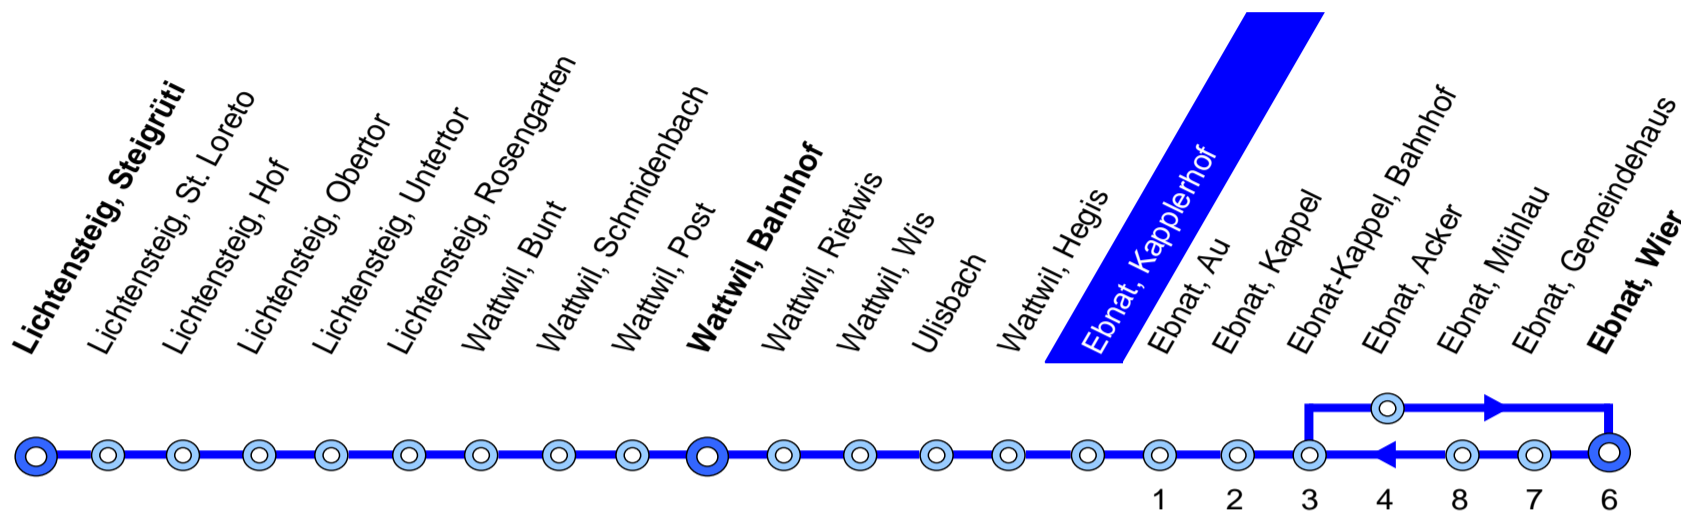

770 Lichtensteig – Wattwil – Ebnat-Kappel

09. Dezember 2018 – 14. Dezember 2019

Busbetrieb
Lichtensteig–Wattwil–Ebnat-Kappel

Bahnhofplatz 1a
9001 St. Gallen

Tel. 058 580 73 34
Fax. 058 580 73 33

info@blwe.ch
www.blwe.ch

Ebnat, Kapplerhof

Stunde	Montag - Freitag	Samstag	Sonn- und Feiertag	Stunde
4	38			4
5	38 51			5
6	08 21 38 51	08 38	08	6
7	08 21 38 51	08 38	08	7
8	08 38	08 38	08	8
9	08 38	08 38	08	9
10	08 38	08 38	08	10
11	08 38	08 38	08	11
12	08 38	08 38	08	12
13	08 38	08 38	08	13
14	08 38	08 38	08	14
15	08 38	08 38	08	15
16	08 38 51	08 38	08	16
17	08 21 38 51	08 38	08	17
18	08 21 38	08 38	08	18
19	08 38	08 38	08	19
20	08 38	08 38	08	20
21	08 38	08 38	08	21
22	08 40 <u>12</u>	08 40 <u>12</u>	08 40 <u>12</u>	22
23	40 <u>12</u>	40 <u>12</u>	40 <u>12</u>	23
24		40 <u>12</u> ③	40 <u>12</u> ③	24
1		55 <u>12</u> <u>15</u> ③	55 <u>12</u> <u>15</u> ③	1
2		55 <u>15</u> ③	55 <u>15</u> ③	2

③ Nächte Freitag/Samstag und Samstag/Sonntag sowie 31 Dezember/1 Januar, 18/19, 21/22 April, 30 April/1 Mai, 29/30, 30/31 Mai, 9/10 Juni, 31 Juli/1 August, 31 Oktober/1 November

12 verkehrt nach Nesslau
15 mit Nachzuschlag (CHF 5.–)

Feiertage: 1. Januar, 2. Januar, Karfreitag, Ostermontag, Auffahrt, Pfingstmontag, 1. August, 25. und 26. Dezember