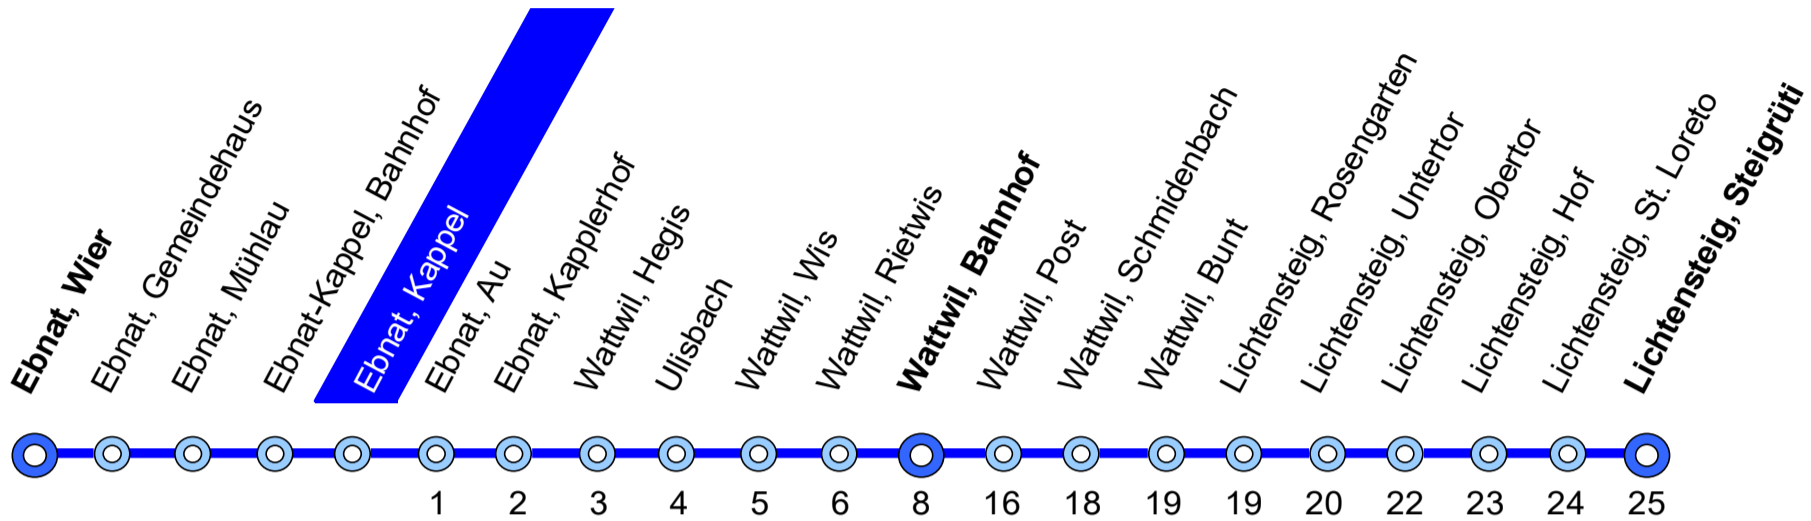

770 Ebnat-Kappel – Wattwil – Lichtensteig

Busbetrieb
Lichtensteig-Wattwil-Ebnat-Kappel

Bahnhofstr. 16 Tel. 058 580 73 34
9630 Wattwil

info@blwe.ch
www.blwe.ch

12. Dezember 2021 – 10. Dezember 2022

Ebnat, Kappel

Stunde	Montag - Freitag	Samstag	Sonn- und Feiertag	Stunde
4	48			4
5	48			5
6	05 18 35 48	18 48	18	6
7	05 18 35 <u>11</u> 48	18 48	18	7
8	05 <u>11</u> 18 48	18 48	18	8
9	18 48	18 48	18	9
10	18 48	18 48	18	10
11	18 48	18 48	18	11
12	18 48	18 48	18	12
13	18 48	18 48	18	13
14	18 48	18 48	18	14
15	18 48	18 48	18	15
16	18 48	18 48	18	16
17	05 18 35 48	18 48	18	17
18	05 18 35 <u>11</u> 48	18 48	18	18
19	18 48	18 48	18	19
20	18 48 <u>11</u>	18 48 <u>11</u>	18	20
21	18 48 <u>11</u>	18 48 <u>11</u>	18	21
22	18	18	18	22
23	15	15	15	23
24	15 <u>11</u>	15 ③	15 ③	24
1		11 <u>13</u> ③	11 <u>13</u> ③	1
2		25 <u>11</u> ③	25 <u>11</u> ③	2
3		03 <u>11</u> ③	03 <u>11</u> ③	3

③ Nächte Freitag/Samstag, Samstag/Sonntag
sowie 14/15 April, 17/18 April, 25/26, 26/27 Mai,
5/6 Juni, 31 Juli/1 August, 31 Oktober/1 November
ohne 24/25, 25/26 Dezember

11 verkehrt bis Wattwil
13 verkehrt nach Wil

Feiertage: 1. Januar, 2. Januar, Karfreitag, Ostermontag,
Auffahrt, Pfingstmontag, 1. August,
25. und 26. Dezember