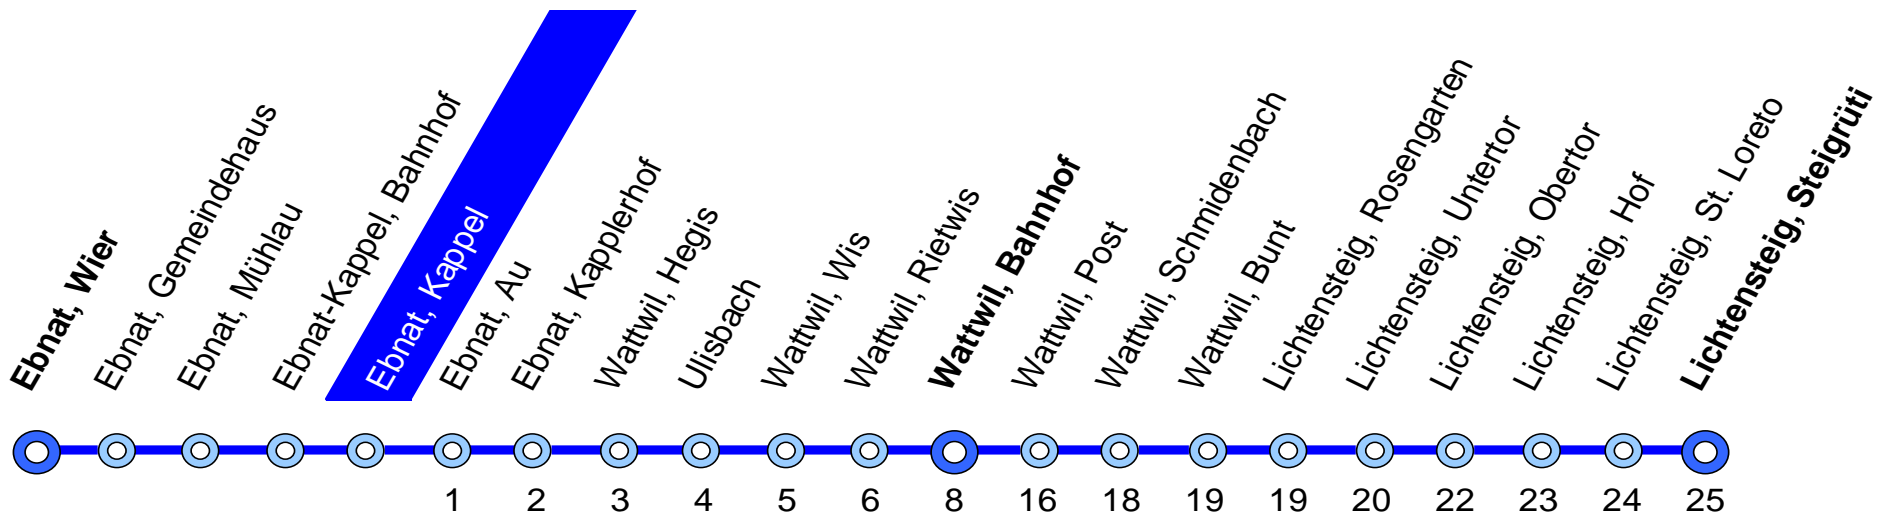

770 Ebnat-Kappel – Wattwil – Lichtensteig

Busbetrieb
Lichtensteig-Wattwil-Ebnat-Kappel

Bahnhofplatz 1a
9001 St. Gallen

Tel. 058 580 73 34
Fax. 058 580 73 33

info@blwe.ch
www.blwe.ch

09. Dezember 2018 – 14. Dezember 2019

Ebnat, Kappel

Stunde	Montag - Freitag	Samstag	Sonn- und Feiertag	Stunde
4	48			4
5	48			5
6	05 18 35 48	18 48	18	6
7	05 18 35 <u>11</u> 48	18 48	18	7
8	05 <u>11</u> 18 48	18 48	18	8
9	18 48	18 48	18	9
10	18 48	18 48	18	10
11	18 48	18 48	18	11
12	18 48	18 48	18	12
13	18 48	18 48	18	13
14	18 48	18 48	18	14
15	18 48	18 48	18	15
16	18 48	18 48	18	16
17	05 18 35 48	18 48	18	17
18	05 18 35 <u>11</u> 48	18 48	18	18
19	18 48	18 48	18	19
20	18 48 <u>11</u>	18 48 <u>11</u>	18	20
21	18 48 <u>11</u>	18 48 <u>11</u>	18	21
22	18	18	18	22
23	15	15	15	23
24	15 <u>11</u>	15 ^③	15 ^③	24
1		11 <u>13</u> <u>15</u> ^③	11 <u>13</u> <u>15</u> ^③	1
2		25 <u>11</u> <u>15</u> ^③	25 <u>11</u> <u>15</u> ^③	2
3		03 <u>11</u> <u>15</u> ^③	03 <u>11</u> <u>15</u> ^③	3

③ Nächte Freitag/Samstag und Samstag/Sonntag sowie 31 Dezember/1 Januar, 18/19, 21/22 April, 30 April/1 Mai, 29/30, 30/31 Mai, 9/10 Juni, 31 Juli/1 August, 31 Oktober/1 November

11 verkehrt bis Wattwil
13 verkehrt nach Wil
15 mit Nachtzuschlag (CHF 5.–)

Feiertage: 1. Januar, 2. Januar, Karfreitag, Ostermontag, Auffahrt, Pfingstmontag, 1. August, 25. und 26. Dezember