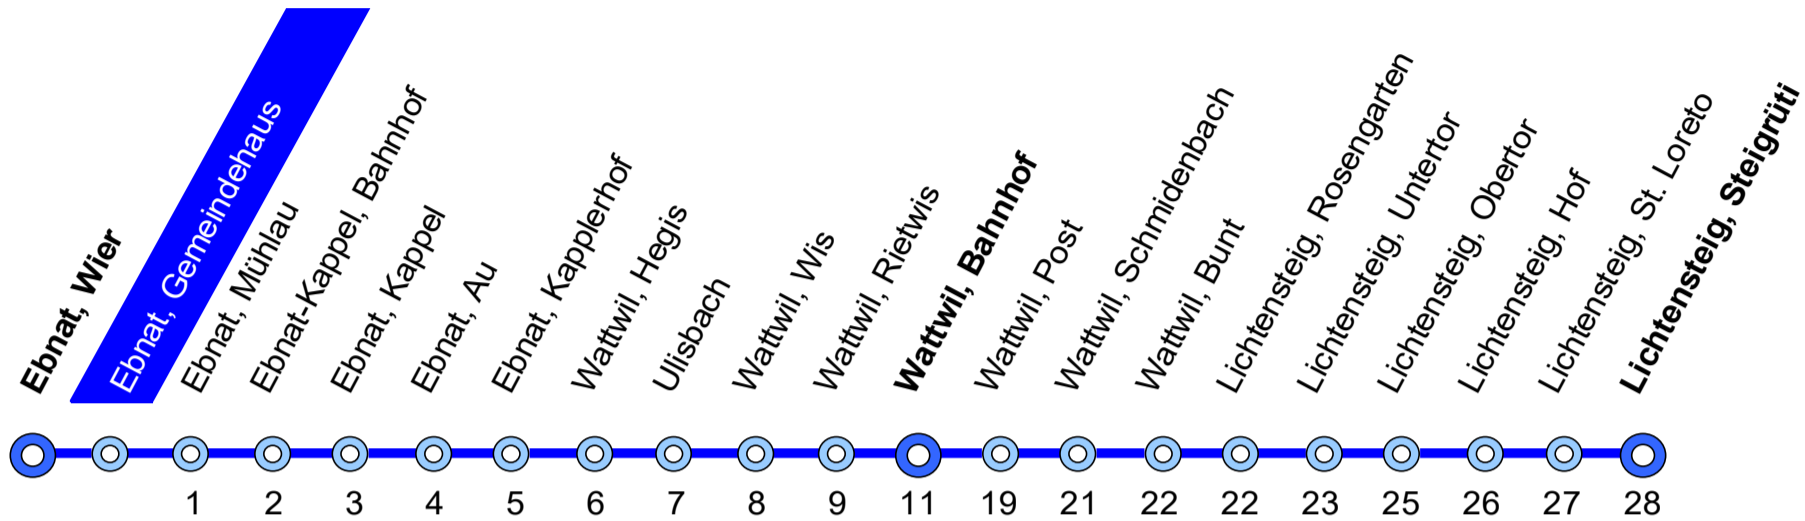

770 Ebnat-Kappel – Wattwil – Lichtensteig

Busbetrieb
Lichtensteig-Wattwil-Ebnat-Kappel

Bahnhofstr. 16 Tel. 058 580 73 34
9630 Wattwil

info@blwe.ch
www.blwe.ch

12. Dezember 2021 – 10. Dezember 2022

Ebnat, Gemeindehaus

Stunde	Montag - Freitag	Samstag	Sonn- und Feiertag	Stunde
4	45			4
5	45			5
6	02 15 32 45	15 45	15	6
7	02 15 32 <u>11</u> 45	15 45	15	7
8	02 <u>11</u> 15 45	15 45	15	8
9	15 45	15 45	15	9
10	15 45	15 45	15	10
11	15 45	15 45	15	11
12	15 45	15 45	15	12
13	15 45	15 45	15	13
14	15 45	15 45	15	14
15	15 45	15 45	15	15
16	15 45	15 45	15	16
17	02 15 32 45	15 45	15	17
18	02 15 32 <u>11</u> 45	15 45	15	18
19	15 45	15 45	15	19
20	15 45 <u>11</u>	15 45 <u>11</u>	15	20
21	15 45 <u>11</u>	15 45 <u>11</u>	15	21
22	15	15	15	22
23	12	12	12	23
24	12 <u>11</u>	12 ③	12 ③	24
1		09 <u>13</u> ③	09 <u>13</u> ③	1
2		23 <u>11</u> ③	23 <u>11</u> ③	2
3		01 <u>11</u> ③	01 <u>11</u> ③	3

③ Nächte Freitag/Samstag, Samstag/Sonntag
sowie 14/15 April, 17/18 April, 25/26, 26/27 Mai,
5/6 Juni, 31 Juli/1 August, 31 Oktober/1 November
ohne 24/25, 25/26 Dezember

11 verkehrt bis Wattwil
13 verkehrt nach Wil

Feiertage: 1. Januar, 2. Januar, Karfreitag, Ostermontag,
Auffahrt, Pfingstmontag, 1. August,
25. und 26. Dezember