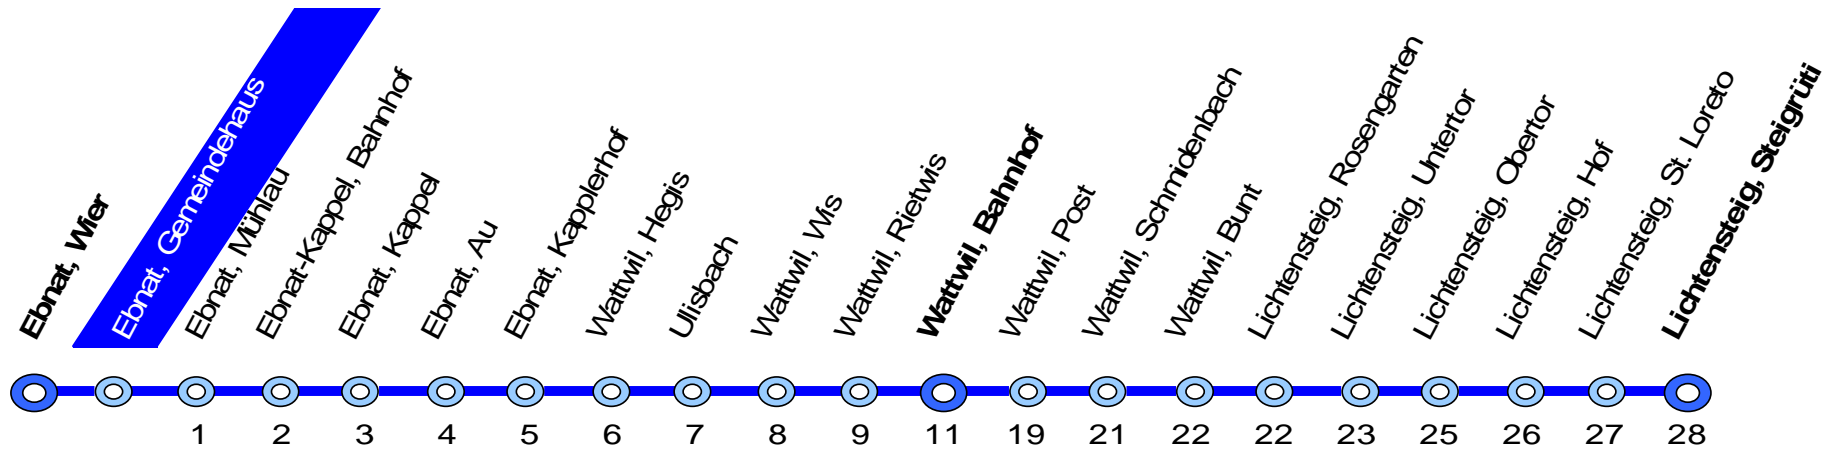

# 770 Ebnat-Kappel – Wattwil – Lichtensteig

**Busbetrieb**  
Lichtensteig–Wattwil–Ebnat-Kappel

Bahnhofstr. 16 Tel. 058 580 73 34  
9630 Wattwil

info@blwe.ch  
www.blwe.ch

13. Dezember 2020 – 11. Dezember 2021

## Ebnat, Gemeindehaus

Stunde	Montag - Freitag	Samstag	Sonn- und Feiertag	Stunde
4	45			4
5	45			5
6	02 15 32 45	15 45	15	6
7	02 15 32 ⌚ 45	15 45	15	7
8	02 ⌚ 15 45	15 45	15	8
9	15 45	15 45	15	9
10	15 45	15 45	15	10
11	15 45	15 45	15	11
12	15 45	15 45	15	12
13	15 45	15 45	15	13
14	15 45	15 45	15	14
15	15 45	15 45	15	15
16	15 45	15 45	15	16
17	02 15 32 45	15 45	15	17
18	02 15 32 ⌚ 45	15 45	15	18
19	15 45	15 45	15	19
20	15 45 ⌚	15 45 ⌚✍	15	20
21	15 45 ⌚	15 45 ⌚✍	15	21
22	15	15	15	22
23	12	12	12	23
24	12 ⌚✍	12 ⌚	12 ⌚	24
1		09 ⌚✂ ⌚	09 ⌚✂ ⌚	1
2		23 ⌚✍ ⌚	23 ⌚✍ ⌚	2
3		01 ⌚✍ ⌚	01 ⌚✍ ⌚	3

⌚ Nächste Freitag/Samstag und Samstag/Sonntag sowie 24/ 25 Dezember, 31 Dezember/1 Januar, 1/2 April, 4/5 April, 12/13, 13/14 Mai, 23/24 Mai

⌚✍ verkehrt bis Wattwil  
⌚✂ verkehrt nach Wil

**Feiertage:** 1. Januar, 2. Januar, Karfreitag, Ostermontag, Auffahrt, Pfingstmontag, 1. August, 25. und 26. Dezember