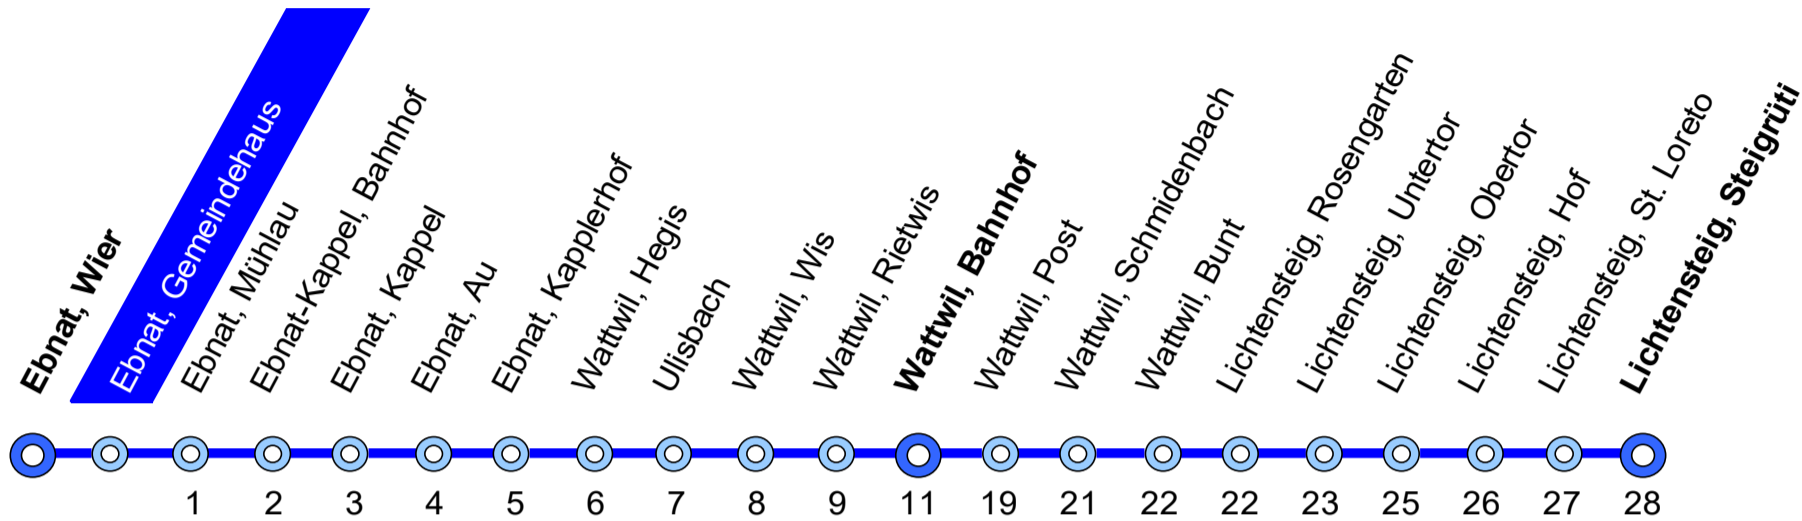

770 Ebnat-Kappel – Wattwil – Lichtensteig

Busbetrieb
Lichtensteig-Wattwil-Ebnat-Kappel

Bahnhofstr. 16 Tel. 058 580 73 34 info@blwe.ch
9630 Wattwil www.blwe.ch

15. Dezember 2019 – 12. Dezember 2020

Ebnat, Gemeindehaus

Stunde	Montag - Freitag	Samstag	Sonn- und Feiertag	Stunde
4	45			4
5	45			5
6	02 15 32 45	15 45	15	6
7	02 15 32 <u>11</u> 45	15 45	15	7
8	02 <u>11</u> 15 45	15 45	15	8
9	15 45	15 45	15	9
10	15 45	15 45	15	10
11	15 45	15 45	15	11
12	15 45	15 45	15	12
13	15 45	15 45	15	13
14	15 45	15 45	15	14
15	15 45	15 45	15	15
16	15 45	15 45	15	16
17	02 15 32 45	15 45	15	17
18	02 15 32 <u>11</u> 45	15 45	15	18
19	15 45	15 45	15	19
20	15 45 <u>11</u>	15 45 <u>11</u>	15	20
21	15 45 <u>11</u>	15 45 <u>11</u>	15	21
22	15	15	15	22
23	12	12	12	23
24	12 <u>11</u>	12 ③	12 ③	24
1		09 <u>13</u> <u>15</u> ③	09 <u>13</u> <u>15</u> ③	1
2		23 <u>11</u> <u>15</u> ③	23 <u>11</u> <u>15</u> ③	2
3		01 <u>11</u> <u>15</u> ③	01 <u>11</u> <u>15</u> ③	3

③ Nächte Freitag/Samstag und Samstag/Sonntag sowie 31 Dezember/1 Januar, 9/10, 12/13 April, 30 April/1 Mai, 20/21, 21/22 Mai, 31 Mai/1 Juni

11 verkehrt bis Wattwil
13 verkehrt nach Wil
15 mit Nachzuschlag (CHF 5.–)

Feiertage: 1. Januar, 2. Januar, Karfreitag, Ostermontag, Auffahrt, Pfingstmontag, 1. August, 25. und 26. Dezember