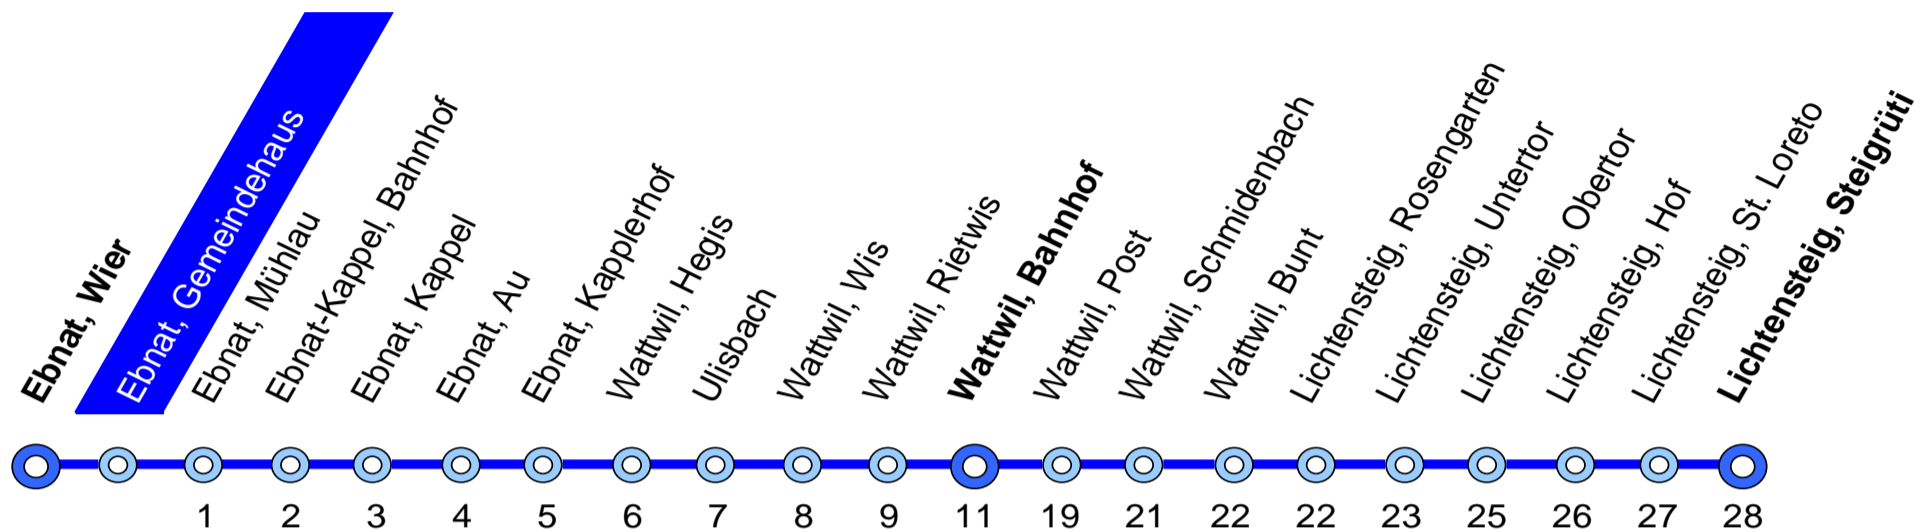

770 Ebnat-Kappel – Wattwil – Lichtensteig

Busbetrieb
Lichtensteig–Wattwil–Ebnat-Kappel

Bahnhofplatz 1a
9001 St. Gallen

Tel. 058 580 73 34
Fax. 058 580 73 33

info@blwe.ch
www.blwe.ch

09. Dezember 2018 – 14. Dezember 2019

Ebnat, Gemeindehaus

Stunde	Montag - Freitag	Samstag	Sonn- und Feiertag	Stunde
4	45			4
5	45			5
6	02 15 32 45	15 45	15	6
7	02 15 32 <u>11</u> 45	15 45	15	7
8	02 <u>11</u> 15 45	15 45	15	8
9	15 45	15 45	15	9
10	15 45	15 45	15	10
11	15 45	15 45	15	11
12	15 45	15 45	15	12
13	15 45	15 45	15	13
14	15 45	15 45	15	14
15	15 45	15 45	15	15
16	15 45	15 45	15	16
17	02 15 32 45	15 45	15	17
18	02 15 32 <u>11</u> 45	15 45	15	18
19	15 45	15 45	15	19
20	15 45 <u>11</u>	15 45 <u>11</u>	15	20
21	15 45 <u>11</u>	15 45 <u>11</u>	15	21
22	15	15	15	22
23	12	12	12	23
24	12 <u>11</u>	12 ③	12 ③	24
1		09 <u>13</u> <u>15</u> ③	09 <u>13</u> <u>15</u> ③	1
2		23 <u>11</u> <u>15</u> ③	23 <u>11</u> <u>15</u> ③	2
3		01 <u>11</u> <u>15</u> ③	01 <u>11</u> <u>15</u> ③	3

③ Nächte Freitag/Samstag und Samstag/Sonntag sowie 31 Dezember/1 Januar, 18/19, 21/22 April, 30 April/1 Mai, 29/30, 30/31 Mai, 9/10 Juni, 31 Juli/1 August, 31 Oktober/1 November

11 verkehrt bis Wattwil
13 verkehrt nach Wil
15 mit Nachtzuschlag (CHF 5.–)

Feiertage: 1. Januar, 2. Januar, Karfreitag, Ostermontag, Auffahrt, Pfingstmontag, 1. August, 25. und 26. Dezember