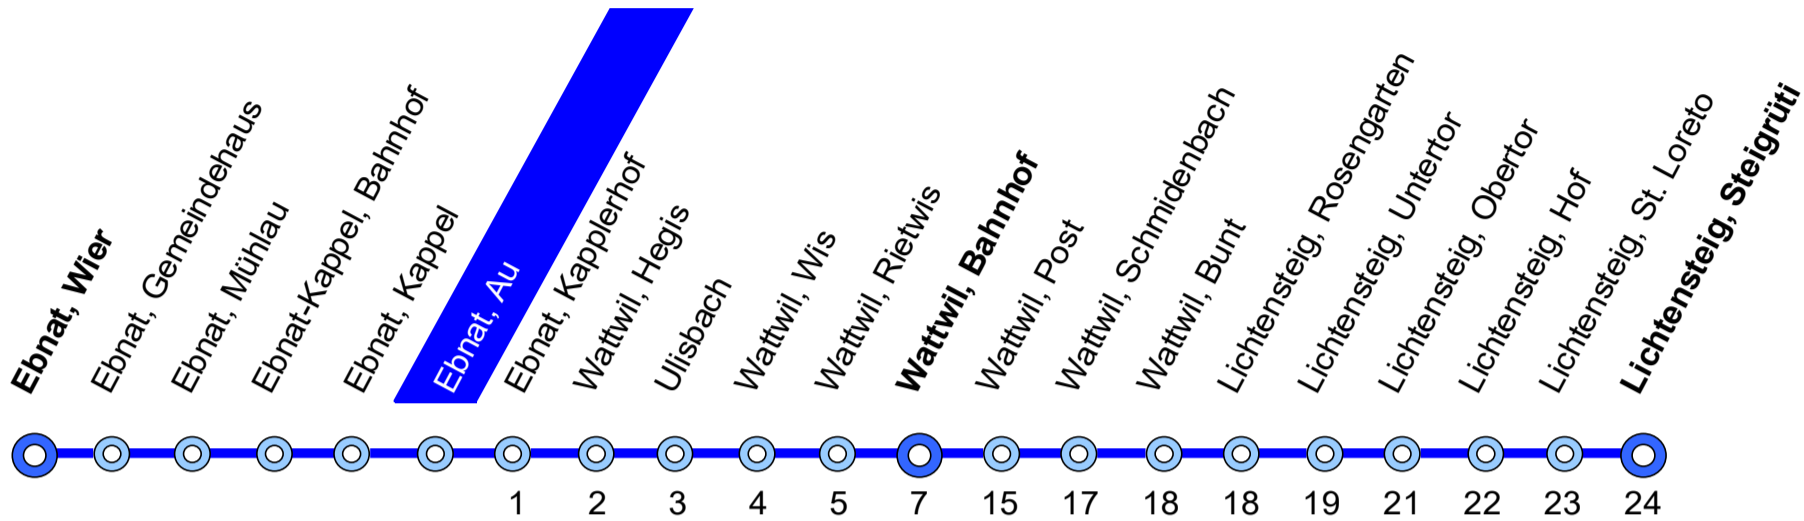

# 770 Ebnat-Kappel – Wattwil – Lichtensteig

**Busbetrieb**  
Lichtensteig-Wattwil-Ebnat-Kappel

Bahnhofstr. 16 Tel. 058 580 73 34  
9630 Wattwil

info@blwe.ch  
www.blwe.ch

12. Dezember 2021 – 10. Dezember 2022

## Ebnat, Au

Stunde	Montag - Freitag	Samstag	Sonn- und Feiertag	Stunde
4	49			4
5	49			5
6	06 19 36 49	19 49	19	6
7	06 19 36 <u>11</u> 49	19 49	19	7
8	06 <u>11</u> 19 49	19 49	19	8
9	19 49	19 49	19	9
10	19 49	19 49	19	10
11	19 49	19 49	19	11
12	19 49	19 49	19	12
13	19 49	19 49	19	13
14	19 49	19 49	19	14
15	19 49	19 49	19	15
16	19 49	19 49	19	16
17	06 19 36 49	19 49	19	17
18	06 19 36 <u>11</u> 49	19 49	19	18
19	19 49	19 49	19	19
20	19 49 <u>11</u>	19 49 <u>11</u>	19	20
21	19 49 <u>11</u>	19 49 <u>11</u>	19	21
22	19	19	19	22
23	16	16	16	23
24	16 <u>11</u>	16 ③	16 ③	24
1		11 <u>13</u> ③	11 <u>13</u> ③	1
2		25 <u>11</u> ③	25 <u>11</u> ③	2
3		03 <u>11</u> ③	03 <u>11</u> ③	3

③ Nächte Freitag/Samstag, Samstag/Sonntag  
sowie 14/15 April, 17/18 April, 25/26, 26/27 Mai,  
5/6 Juni, 31 Juli/1 August, 31 Oktober/1 November  
ohne 24/25, 25/26 Dezember

11 verkehrt bis Wattwil  
13 verkehrt nach Wil

**Feiertage:** 1. Januar, 2. Januar, Karfreitag, Ostermontag,  
Auffahrt, Pfingstmontag, 1. August,  
25. und 26. Dezember