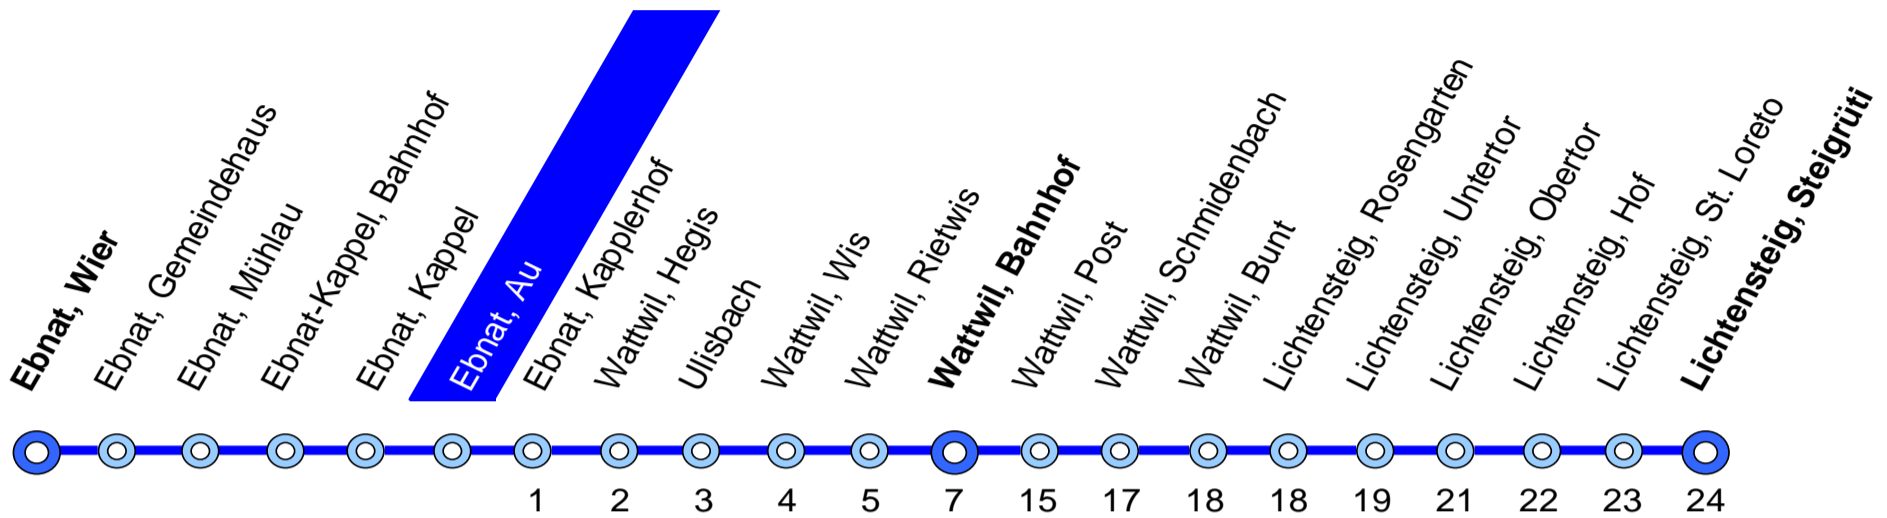

770 Ebnat-Kappel – Wattwil – Lichtensteig

Busbetrieb
Lichtensteig-Wattwil-Ebnat-Kappel

Bahnhofplatz 1a
9001 St. Gallen

Tel. 058 580 73 34
Fax. 058 580 73 33

info@blwe.ch
www.blwe.ch

09. Dezember 2018 – 14. Dezember 2019

Ebnat, Au

Stunde	Montag - Freitag	Samstag	Sonn- und Feiertag	Stunde
4	49			4
5	49			5
6	06 19 36 49	19 49	19	6
7	06 19 36 <u>11</u> 49	19 49	19	7
8	06 <u>11</u> 19 49	19 49	19	8
9	19 49	19 49	19	9
10	19 49	19 49	19	10
11	19 49	19 49	19	11
12	19 49	19 49	19	12
13	19 49	19 49	19	13
14	19 49	19 49	19	14
15	19 49	19 49	19	15
16	19 49	19 49	19	16
17	06 19 36 49	19 49	19	17
18	06 19 36 <u>11</u> 49	19 49	19	18
19	19 49	19 49	19	19
20	19 49 <u>11</u>	19 49 <u>11</u>	19	20
21	19 49 <u>11</u>	19 49 <u>11</u>	19	21
22	19	19	19	22
23	16	16	16	23
24	16 <u>11</u>	16 ^③	16 ^③	24
1		11 <u>13</u> <u>15</u> ^③	11 <u>13</u> <u>15</u> ^③	1
2		25 <u>11</u> <u>15</u> ^③	25 <u>11</u> <u>15</u> ^③	2
3		03 <u>11</u> <u>15</u> ^③	03 <u>11</u> <u>15</u> ^③	3

③ Nächte Freitag/Samstag und Samstag/Sonntag sowie 31 Dezember/1 Januar, 18/19, 21/22 April, 30 April/1 Mai, 29/30, 30/31 Mai, 9/10 Juni, 31 Juli/1 August, 31 Oktober/1 November

11 verkehrt bis Wattwil
13 verkehrt nach Wil
15 mit Nachtzuschlag (CHF 5.–)

Feiertage: 1. Januar, 2. Januar, Karfreitag, Ostermontag, Auffahrt, Pfingstmontag, 1. August, 25. und 26. Dezember