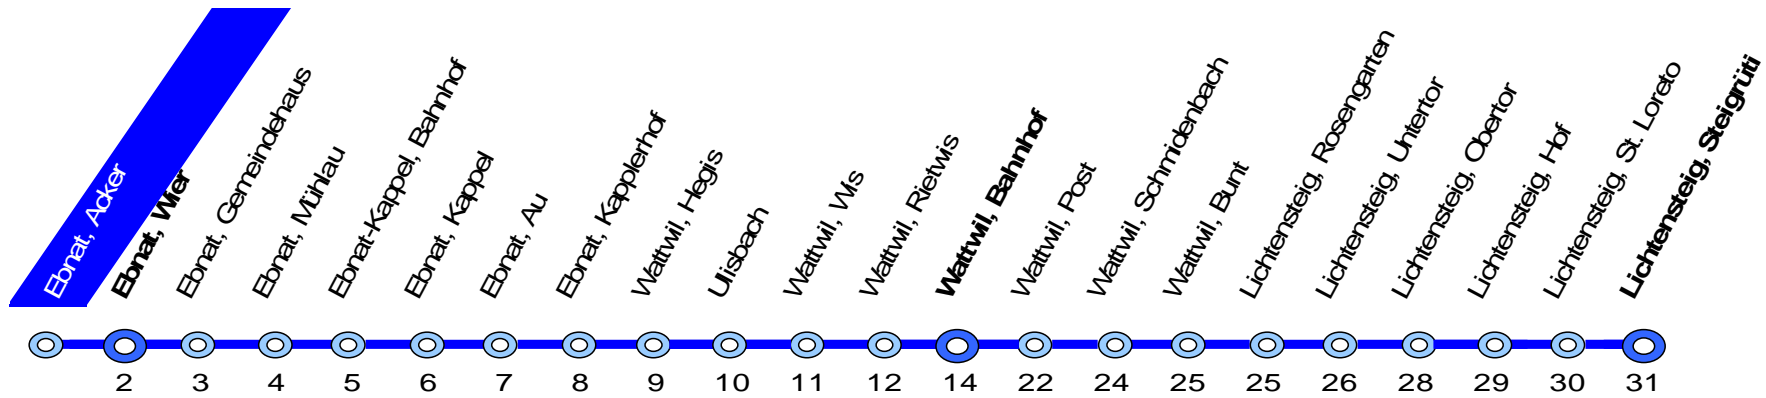

13. Dezember 2020 – 11. Dezember 2021

Ebnat, Acker

Stunde	Montag - Freitag	Samstag	Sonn- und Feiertag	Stunde
4	42			4
5	42 55			5
6	12 25 42 55	12 42	12	6
7	12 25 42 55	12 42	12	7
8	12 42	12 42	12	8
9	12 42	12 42	12	9
10	12 42	12 42	12	10
11	12 42	12 42	12	11
12	12 42	12 42	12	12
13	12 42	12 42	12	13
14	12 42	12 42	12	14
15	12 42	12 42	12	15
16	12 42 55	12 42	12	16
17	12 25 42 55	12 42	12	17
18	12 25 42	12 42	12	18
19	12 42	12 42	12	19
20	12 42	12 42	12	20
21	12 42	12 42	12	21
22	12 44 ⌚	12 44 ⌚	12 44 ⌚	22
23	44 ⌚	44 ⌚	44 ⌚	23
24		44 ⌚	44 ⌚	24
1		41 ⌚	41 ⌚	1
2		41	41	2

⌚ Nächste Freitag/Samstag und Samstag/Sonntag sowie 24/ 25 Dezember, 31 Dezember/1 Januar, 1/2 April, 4/5 April, 12/13, 13/14 Mai, 23/24 Mai

⌚ verkehrt nach Nesslau

Feiertage: 1. Januar, 2. Januar, Karfreitag, Ostermontag, Auffahrt, Pfingstmontag, 1. August, 25. und 26. Dezember