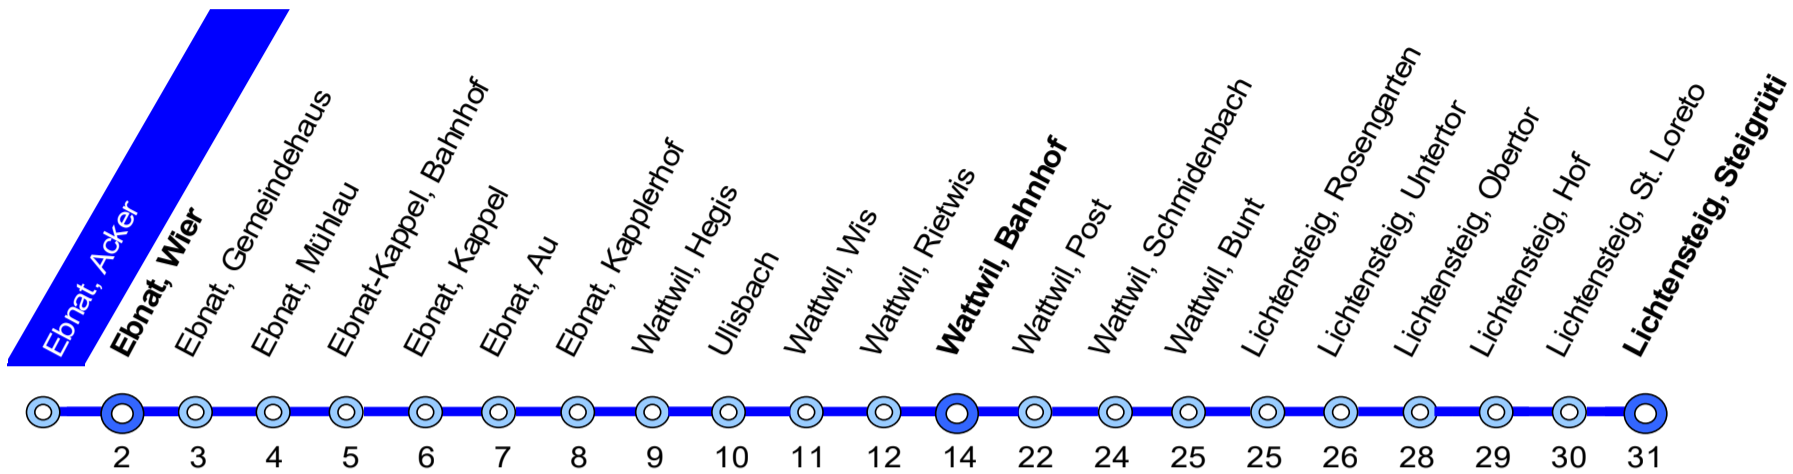

770 Lichtensteig – Wattwil – Ebnat-Kappel

Busbetrieb
Lichtensteig–Wattwil–Ebnat-Kappel

Bahnhofstr. 16 Tel. 058 580 73 34
9630 Wattwil

info@blwe.ch
www.blwe.ch

15. Dezember 2019 – 12. Dezember 2020

Ebnat, Acker

Stunde	Montag - Freitag	Samstag	Sonn- und Feiertag	Stunde
4	42			4
5	42 55			5
6	12 25 42 55	12 42	12	6
7	12 25 42 55	12 42	12	7
8	12 42	12 42	12	8
9	12 42	12 42	12	9
10	12 42	12 42	12	10
11	12 42	12 42	12	11
12	12 42	12 42	12	12
13	12 42	12 42	12	13
14	12 42	12 42	12	14
15	12 42	12 42	12	15
16	12 42 55	12 42	12	16
17	12 25 42 55	12 42	12	17
18	12 25 42	12 42	12	18
19	12 42	12 42	12	19
20	12 42	12 42	12	20
21	12 42	12 42	12	21
22	12 44 ¹²	12 44 ¹²	12 44 ¹²	22
23	44 ¹²	44 ¹²	44 ¹²	23
24		44 ¹² ③	44 ¹² ③	24
1		59 ¹² ¹⁵ ③	59 ¹² ¹⁵ ③	1
2		59 ¹⁵ ③	59 ¹⁵ ③	2

③ Nächte Freitag/Samstag und Samstag/Sonntag sowie 31 Dezember/1 Januar, 9/10, 12/13 April, 30 April/1 Mai, 20/21, 21/22 Mai, 31 Mai/1 Juni

¹² verkehrt nach Nesslau
¹⁵ mit Nachtzuschlag (CHF 5.–)

Feiertage: 1. Januar, 2. Januar, Karfreitag, Ostermontag, Auffahrt, Pfingstmontag, 1. August, 25. und 26. Dezember