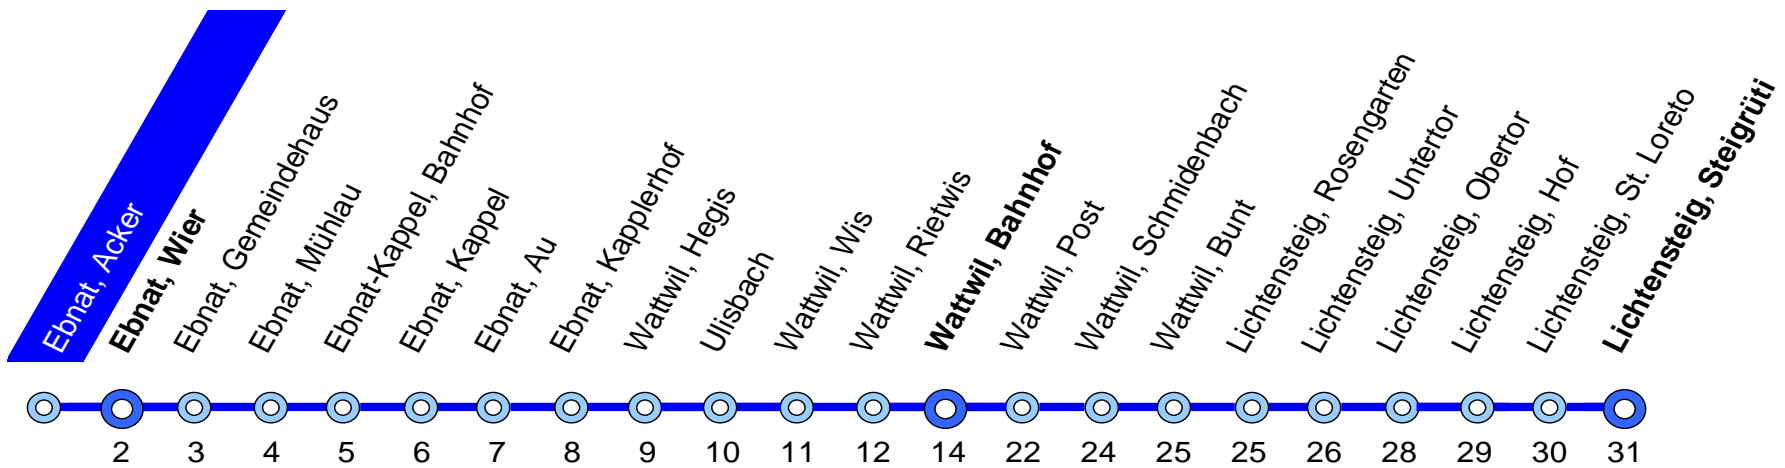

770 Lichtensteig – Wattwil – Ebnat-Kappel

Busbetrieb
Lichtensteig-Wattwil-Ebnat-Kappel

Bahnhofplatz 1a
9001 St. Gallen

Tel. 058 580 73 34
Fax. 058 580 73 33

info@blwe.ch
www.blwe.ch

09. Dezember 2018 – 14. Dezember 2019

Ebnat, Acker

Stunde	Montag - Freitag	Samstag	Sonn- und Feiertag	Stunde
4	42			4
5	42 55			5
6	12 25 42 55	12 42	12	6
7	12 25 42 55	12 42	12	7
8	12 42	12 42	12	8
9	12 42	12 42	12	9
10	12 42	12 42	12	10
11	12 42	12 42	12	11
12	12 42	12 42	12	12
13	12 42	12 42	12	13
14	12 42	12 42	12	14
15	12 42	12 42	12	15
16	12 42 55	12 42	12	16
17	12 25 42 55	12 42	12	17
18	12 25 42	12 42	12	18
19	12 42	12 42	12	19
20	12 42	12 42	12	20
21	12 42	12 42	12	21
22	12 44 ¹²	12 44 ¹²	12 44 ¹²	22
23	44 ¹²	44 ¹²	44 ¹²	23
24		44 ¹² ③	44 ¹² ③	24
1		59 ¹² ¹⁵ ③	59 ¹² ¹⁵ ③	1
2		59 ¹⁵ ③	59 ¹⁵ ③	2

③ Nächte Freitag/Samstag und Samstag/Sonntag sowie 31 Dezember/1 Januar, 18/19, 21/22 April, 30 April/1 Mai, 29/30, 30/31 Mai, 9/10 Juni, 31 Juli/1 August, 31 Oktober/1 November

¹² verkehrt nach Nesslau
¹⁵ mit Nachtzuschlag (CHF 5.–)

Feiertage: 1. Januar, 2. Januar, Karfreitag, Ostermontag, Auffahrt, Pfingstmontag, 1. August, 25. und 26. Dezember