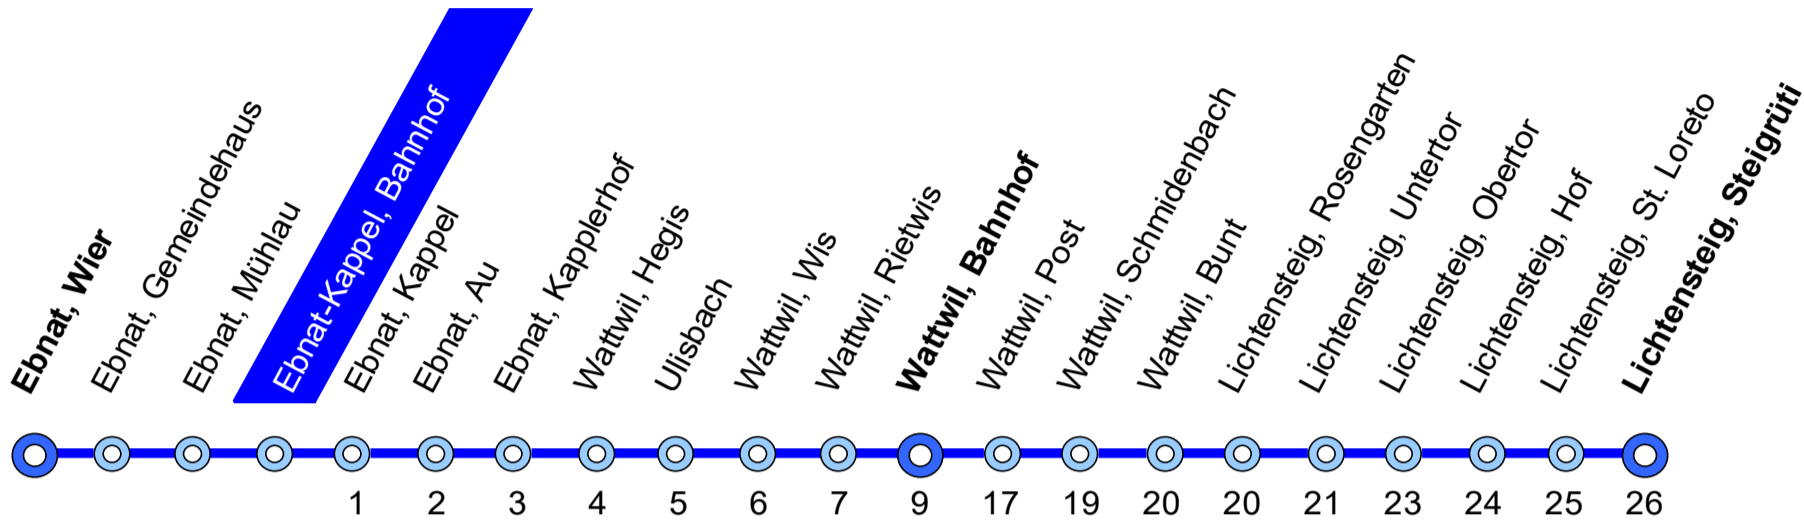

770 Ebnat-Kappel – Wattwil – Lichtensteig

Busbetrieb
Lichtensteig-Wattwil-Ebnat-Kappel

Bahnhofstr. 16 Tel. 058 580 73 34 info@blwe.ch
9630 Wattwil www.blwe.ch

12. Dezember 2021 – 10. Dezember 2022

Ebnat-Kappel, Bahnhof

③ Nächte Freitag/Samstag, Samstag/Sonntag sowie 14/15 April, 17/18 April, 25/26, 26/27 Mai, 5/6 Juni, 31 Juli/1 August, 31 Oktober/1 November ohne 24/25, 25/26 Dezember

11 verkehrt bis Wattwil
13 verkehrt nach Wil

Feiertage: 1. Januar, 2. Januar, Karfreitag, Ostermontag, Auffahrt, Pfingstmontag, 1. August, 25. und 26. Dezember