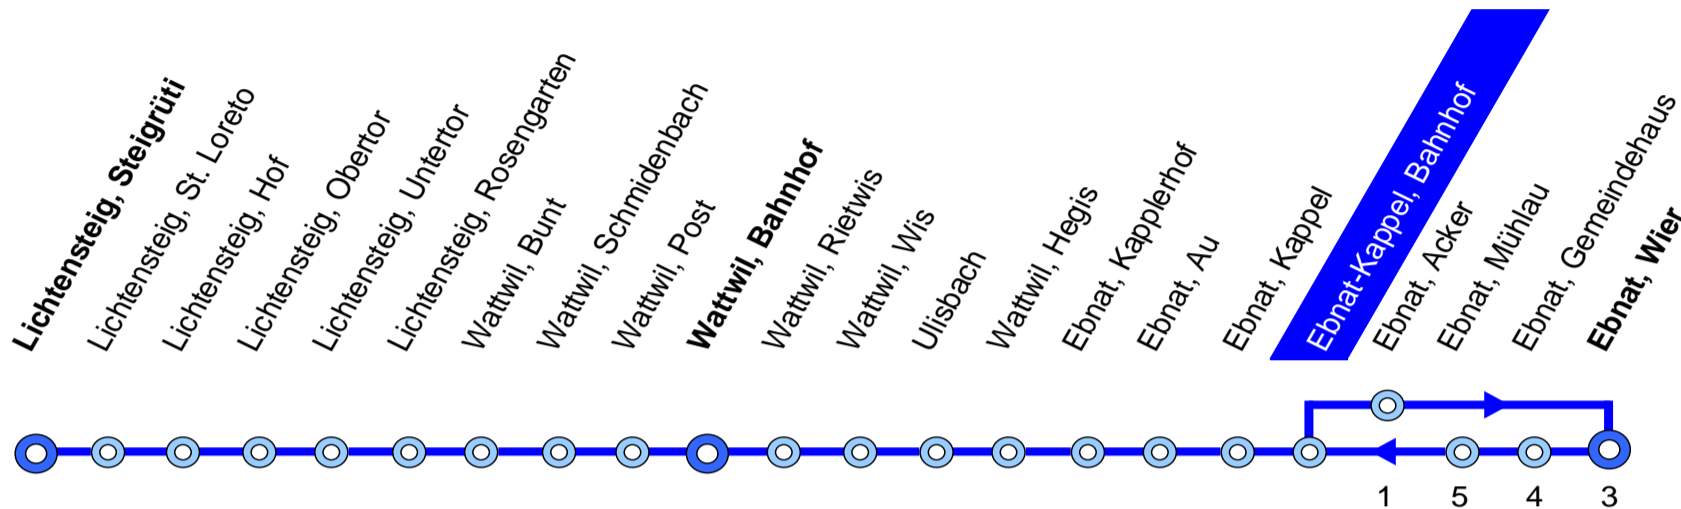

770 Lichtensteig – Wattwil – Ebnat-Kappel

09. Dezember 2018 – 14. Dezember 2019

Busbetrieb
Lichtensteig-Wattwil-Ebnat-Kappel

Bahnhofplatz 1a
9001 St. Gallen

Tel. 058 580 73 34
Fax. 058 580 73 33

info@blwe.ch
www.blwe.ch

Ebnat-Kappel, Bahnhof

Stunde	Montag - Freitag	Samstag	Sonn- und Feiertag	Stunde
4	41			4
5	41 54			5
6	11 24 41 54	11 41	11	6
7	11 24 41 54	11 41	11	7
8	11 41	11 41	11	8
9	11 41	11 41	11	9
10	11 41	11 41	11	10
11	11 41	11 41	11	11
12	11 41	11 41	11	12
13	11 41	11 41	11	13
14	11 41	11 41	11	14
15	11 41	11 41	11	15
16	11 41 54	11 41	11	16
17	11 24 41 54	11 41	11	17
18	11 24 41	11 41	11	18
19	11 41	11 41	11	19
20	11 41	11 41	11	20
21	11 41	11 41	11	21
22	11 43 ¹²	11 43 ¹²	11 43 ¹²	22
23	43 ¹²	43 ¹²	43 ¹²	23
24		43 ¹² ③	43 ¹² ③	24
1		58 ¹² ¹⁵ ③	58 ¹² ¹⁵ ③	1
2		58 ¹⁵ ③	58 ¹⁵ ③	2

③ Nächte Freitag/Samstag und Samstag/Sonntag sowie 31 Dezember/1 Januar, 18/19, 21/22 April, 30 April/1 Mai, 29/30, 30/31 Mai, 9/10 Juni, 31 Juli/1 August, 31 Oktober/1 November

¹² verkehrt nach Nesslau
¹⁵ mit Nachtzuschlag (CHF 5.–)

Feiertage: 1. Januar, 2. Januar, Karfreitag, Ostermontag, Auffahrt, Pfingstmontag, 1. August, 25. und 26. Dezember